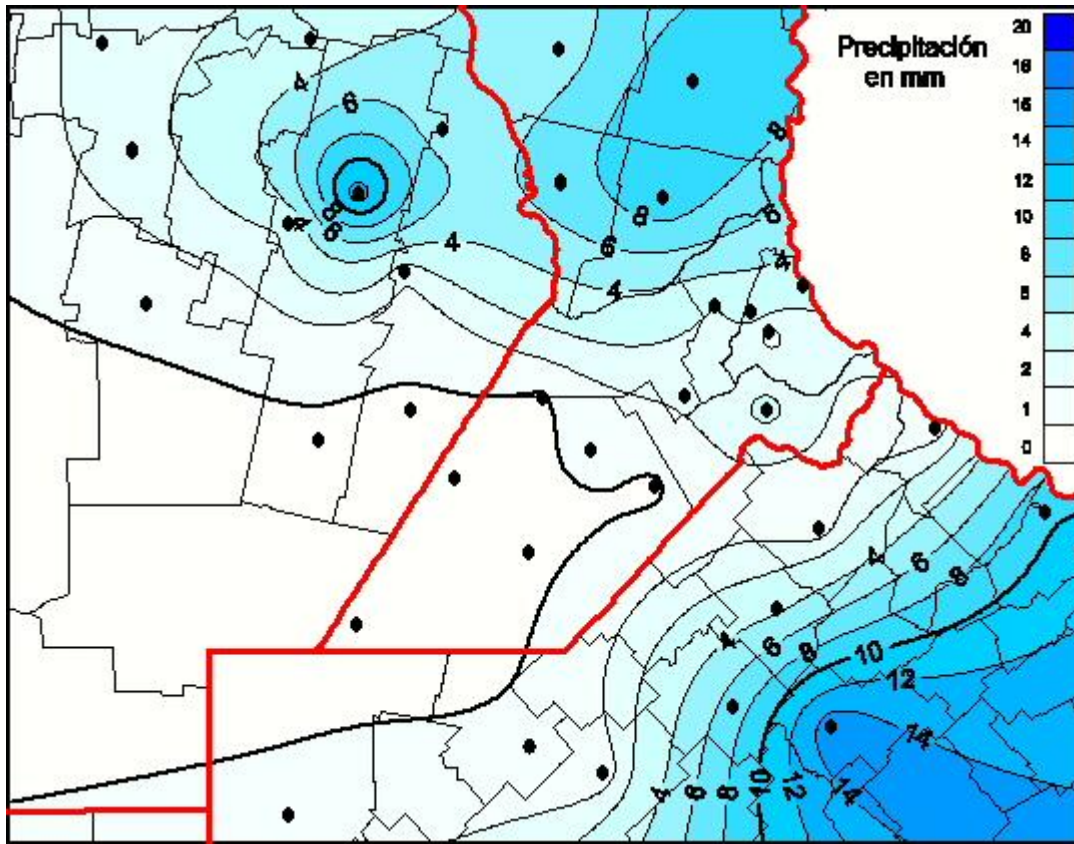

Lluvias

Mapa de precipitación acumulada en las últimas 24 horas.
(Desde las 8:00AM hasta las 8:00AM). Se actualiza a las 10:00hs.