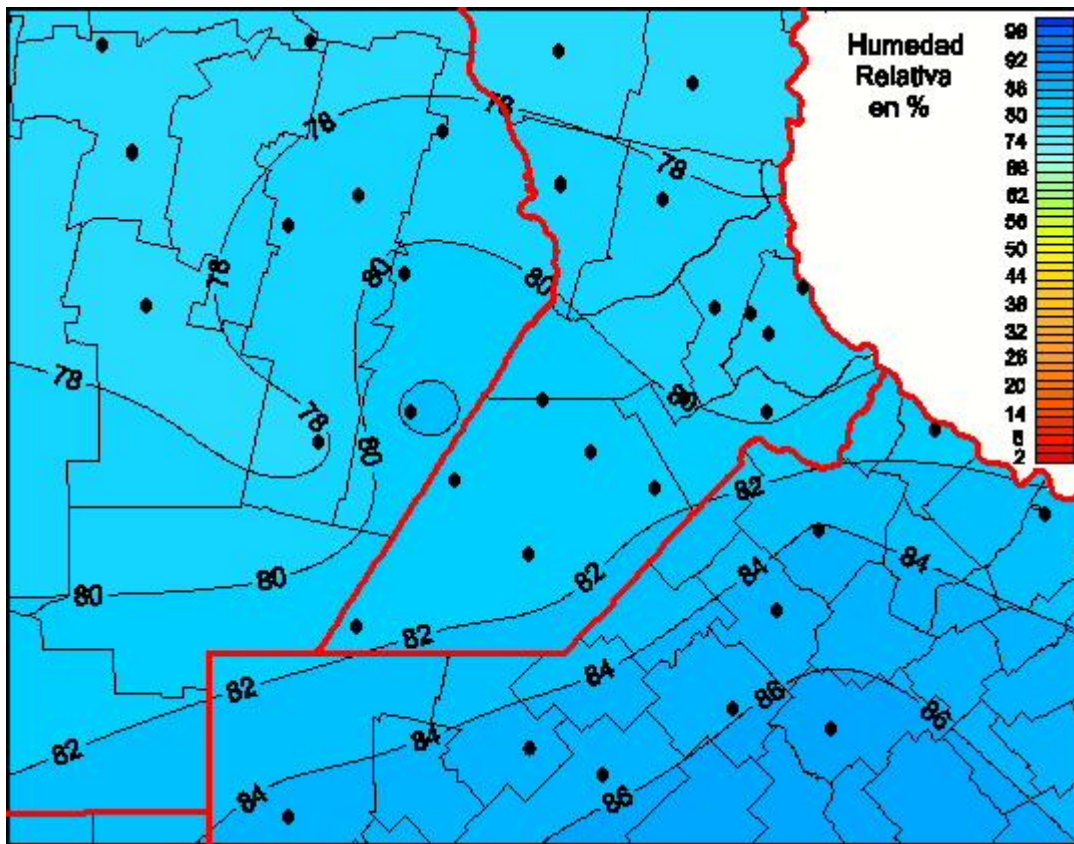

## Humedad Relativa

Mapa de humedad relativa de las las últimas 24 horas.  
(Desde las 8:00AM hasta las 8:00AM). Se actualiza a las 10:00hs.