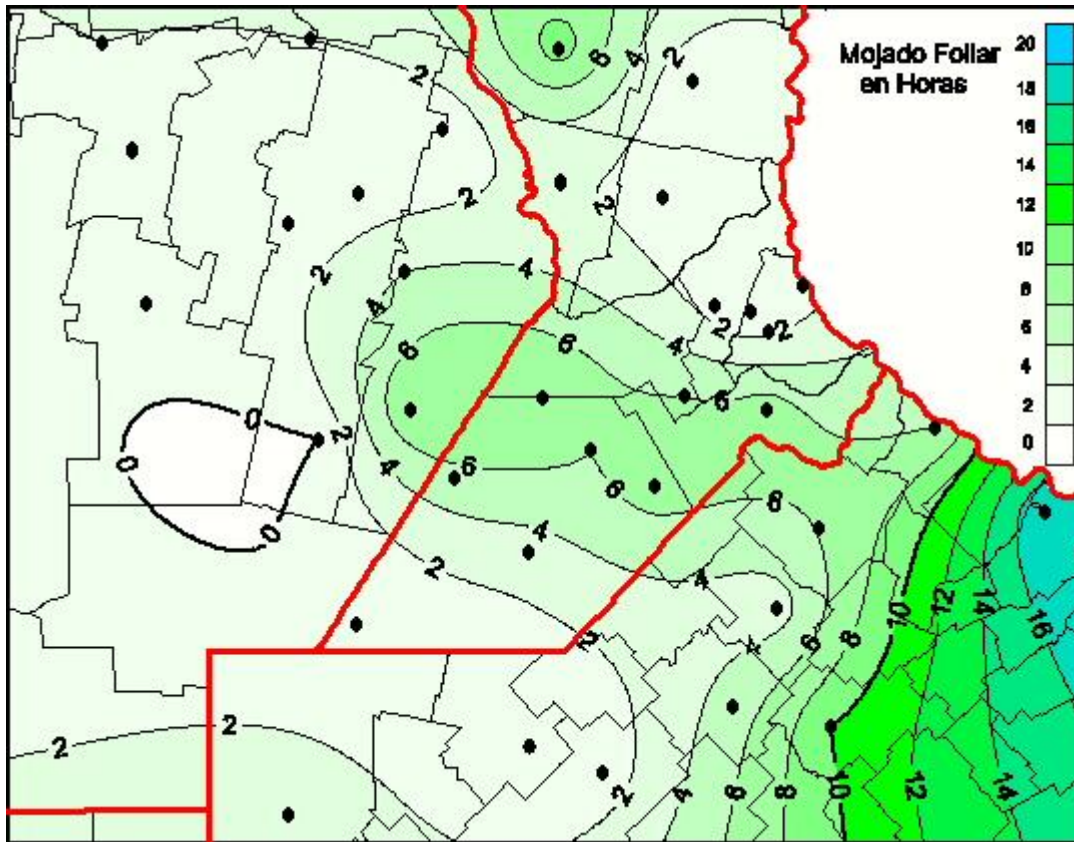

Humedad de Hoja

Mapa de humedad de hoja de las las últimas 72 horas.
(Desde las 8:00AM hasta las 8:00AM). Se actualiza a las 10:00hs.