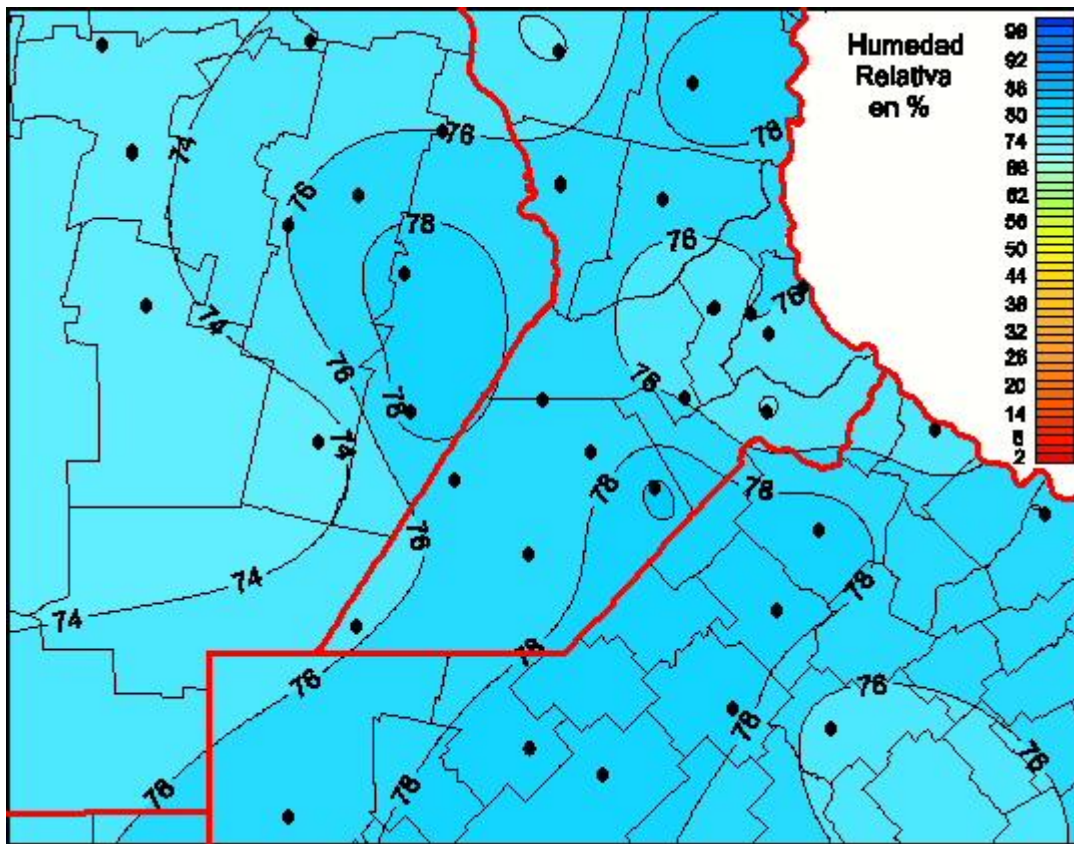

## Humedad Relativa

Mapa de humedad relativa de las últimas 72 horas.  
(Desde las 8:00AM hasta las 8:00AM). Se actualiza a las 10:00hs.