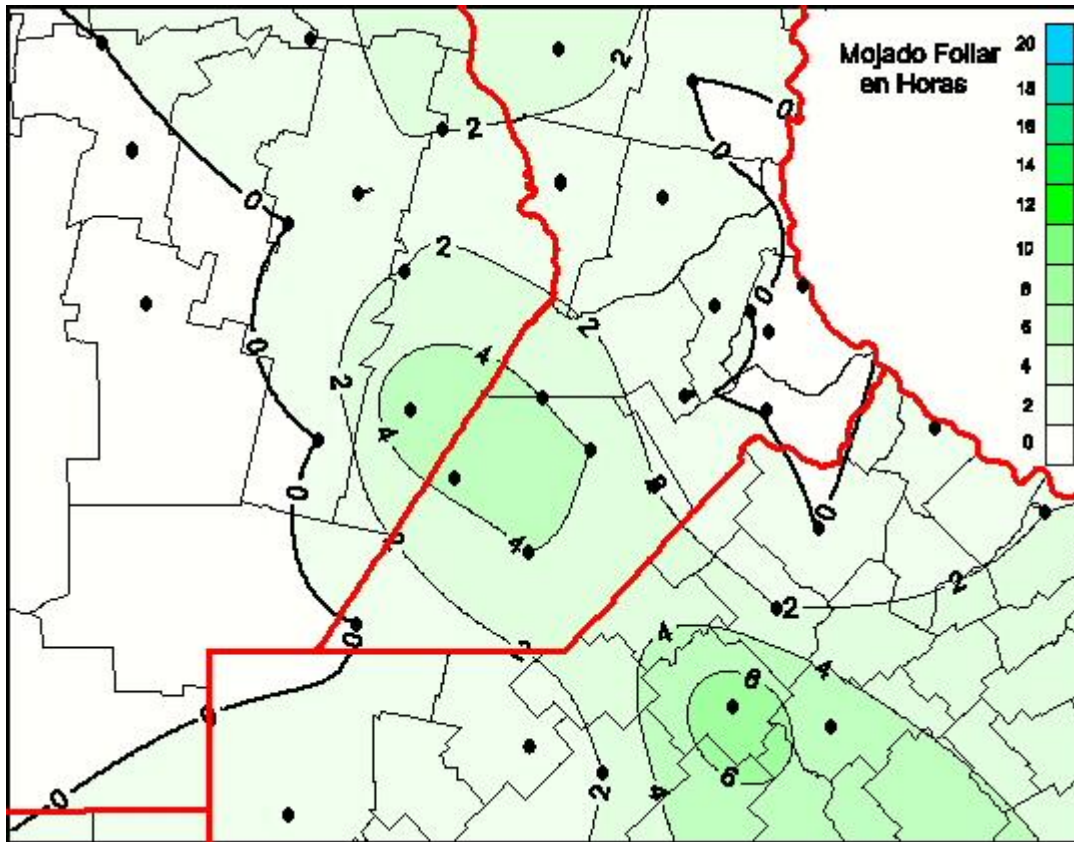

Humedad de Hoja

Mapa de humedad de hoja de las las últimas 24 horas.
(Desde las 8:00AM hasta las 8:00AM). Se actualiza a las 10:00hs.