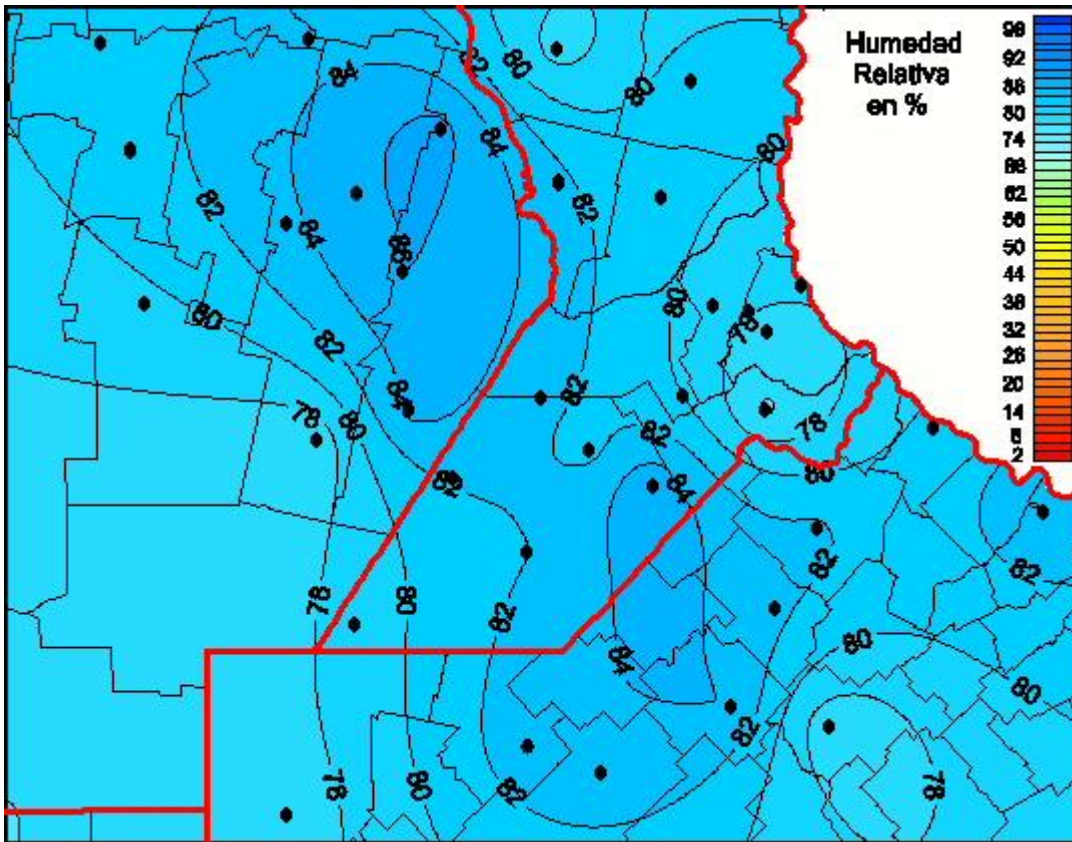

## Humedad Relativa

Mapa de humedad relativa de las últimas 24 horas.  
(Desde las 8:00AM hasta las 8:00AM). Se actualiza a las 10:00hs.