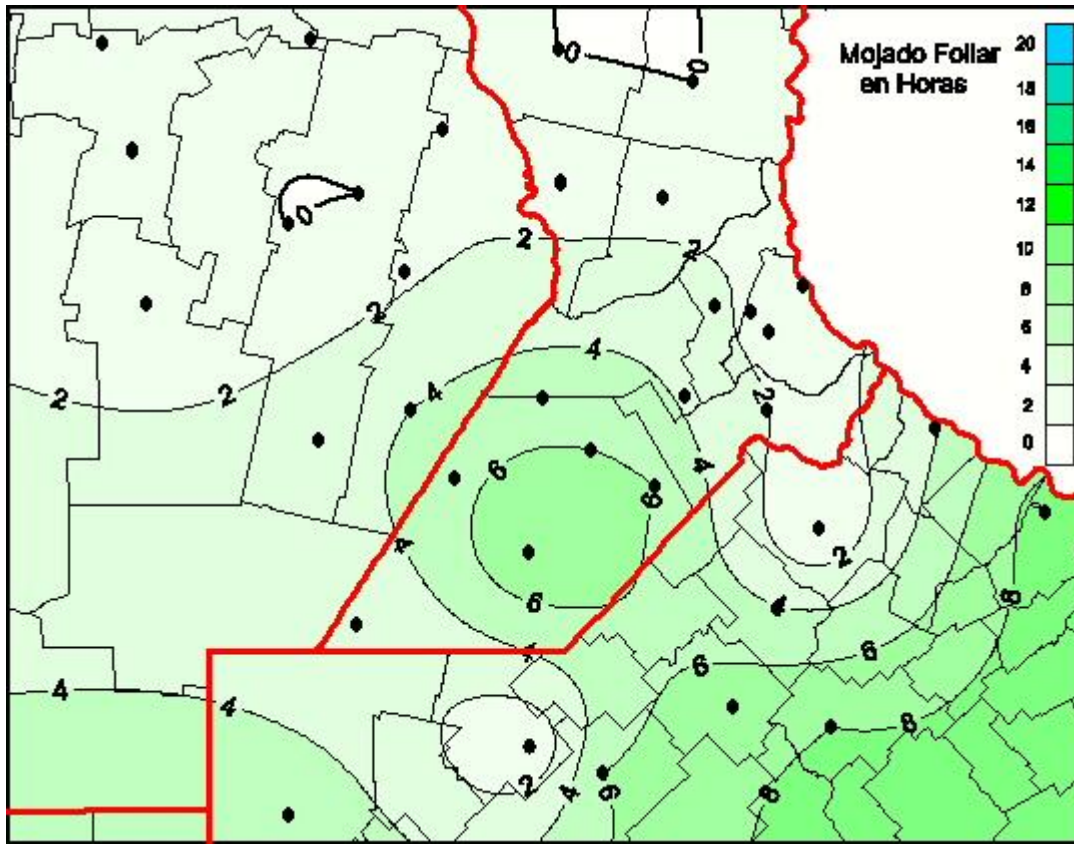

Humedad de Hoja

Mapa de humedad de hoja de las las últimas 24 horas.
(Desde las 8:00AM hasta las 8:00AM). Se actualiza a las 10:00hs.