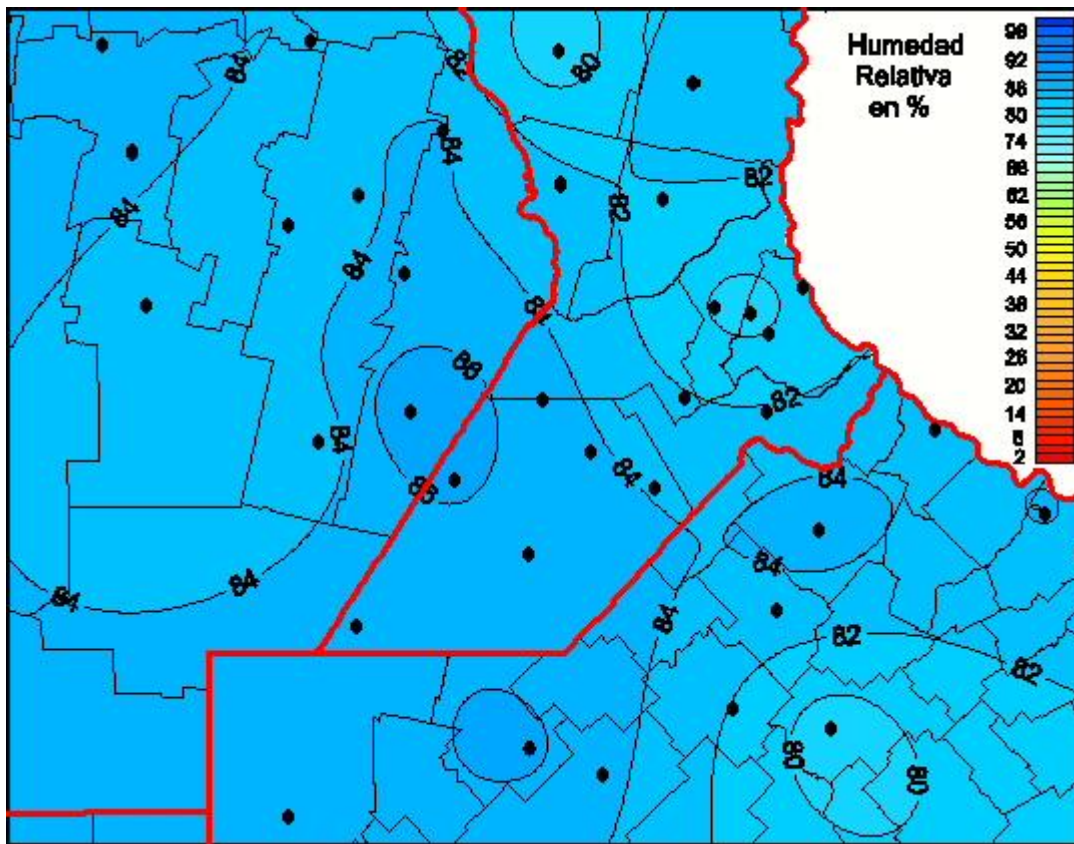

Humedad Relativa

Mapa de humedad relativa de las últimas 24 horas.
(Desde las 8:00AM hasta las 8:00AM). Se actualiza a las 10:00hs.