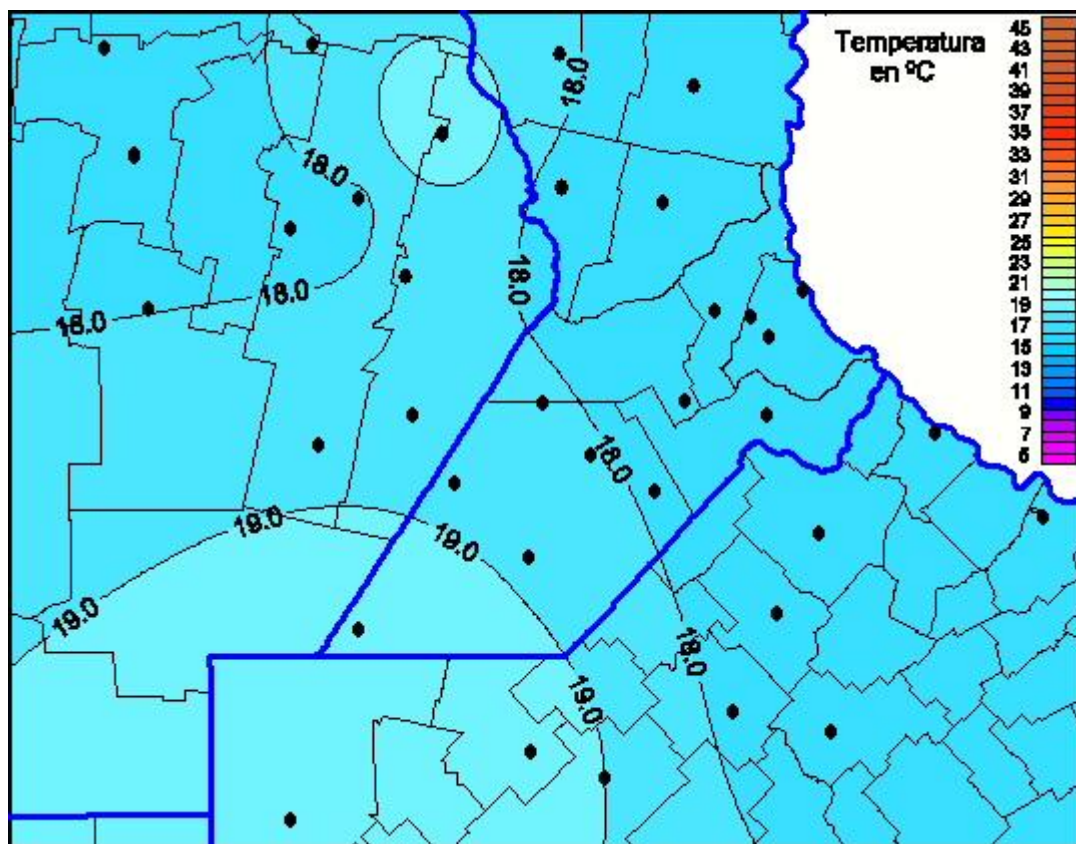

## Temperaturas Máximas

Mapa de temperaturas máximas de las las últimas 24 horas.  
(Desde las 8:00AM hasta las 8:00AM). Se actualiza a las 10:00hs.