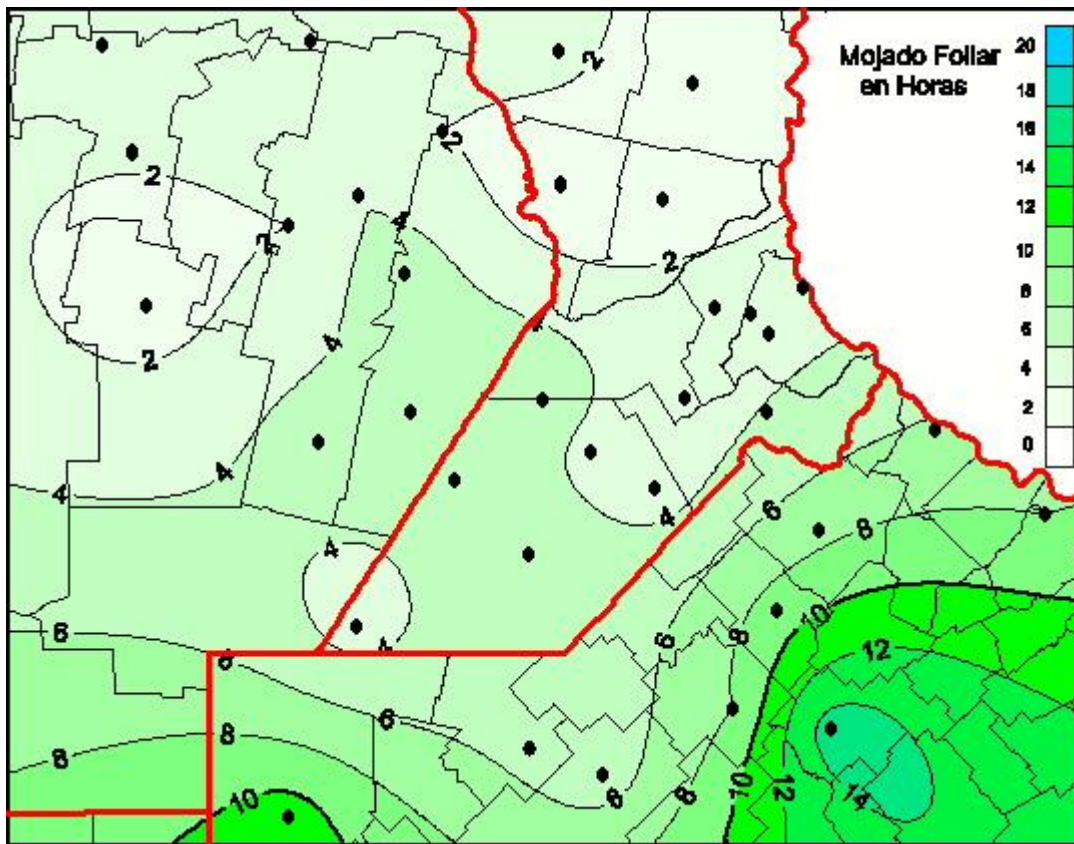

Humedad de Hoja

Mapa de humedad de hoja de las las últimas 24 horas.
(Desde las 8:00AM hasta las 8:00AM). Se actualiza a las 10:00hs.