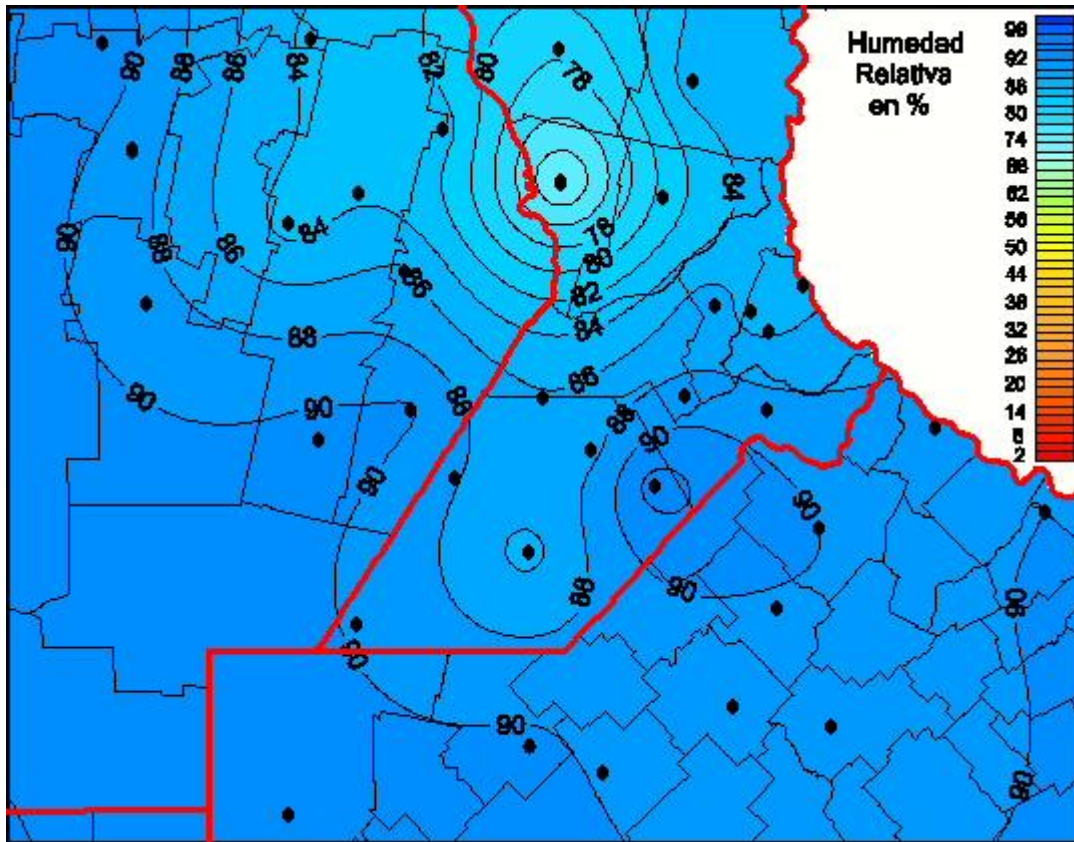

Humedad Relativa

Mapa de humedad relativa de las últimas 24 horas.
(Desde las 8:00AM hasta las 8:00AM). Se actualiza a las 10:00hs.