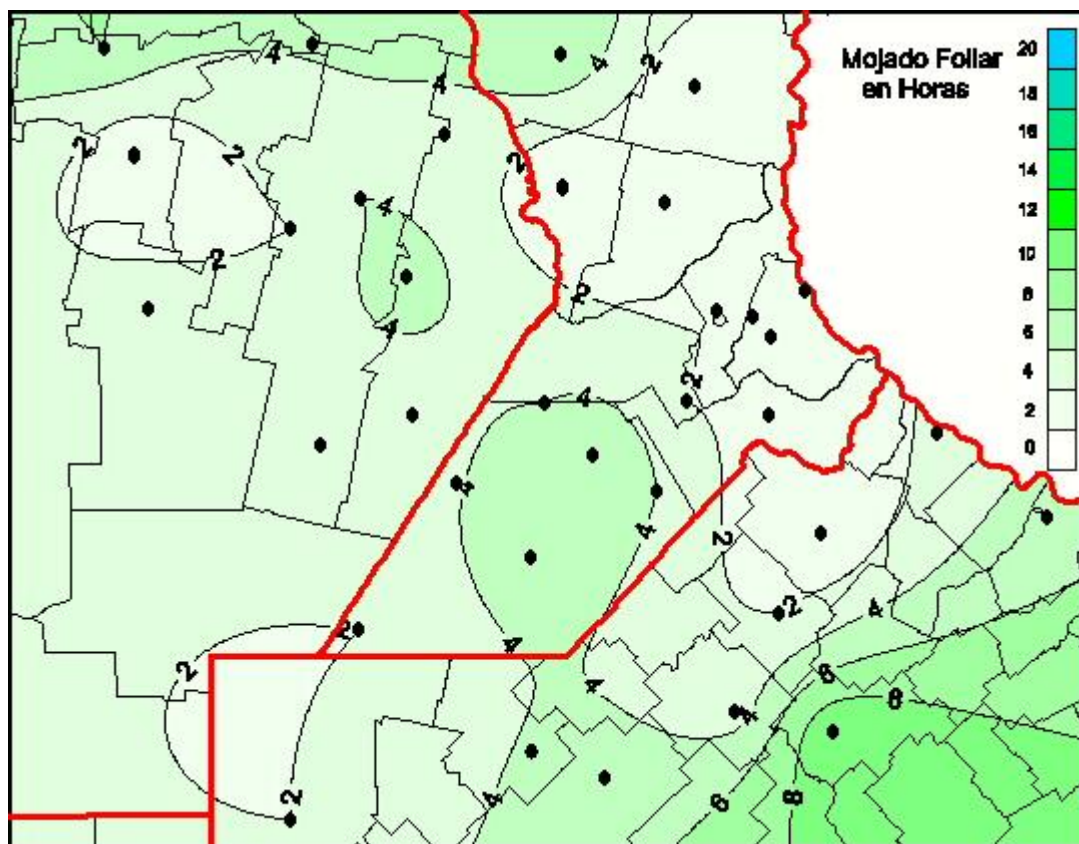

## Humedad de Hoja

Mapa de humedad de hoja de las las últimas 24 horas.  
(Desde las 8:00AM hasta las 8:00AM). Se actualiza a las 10:00hs.