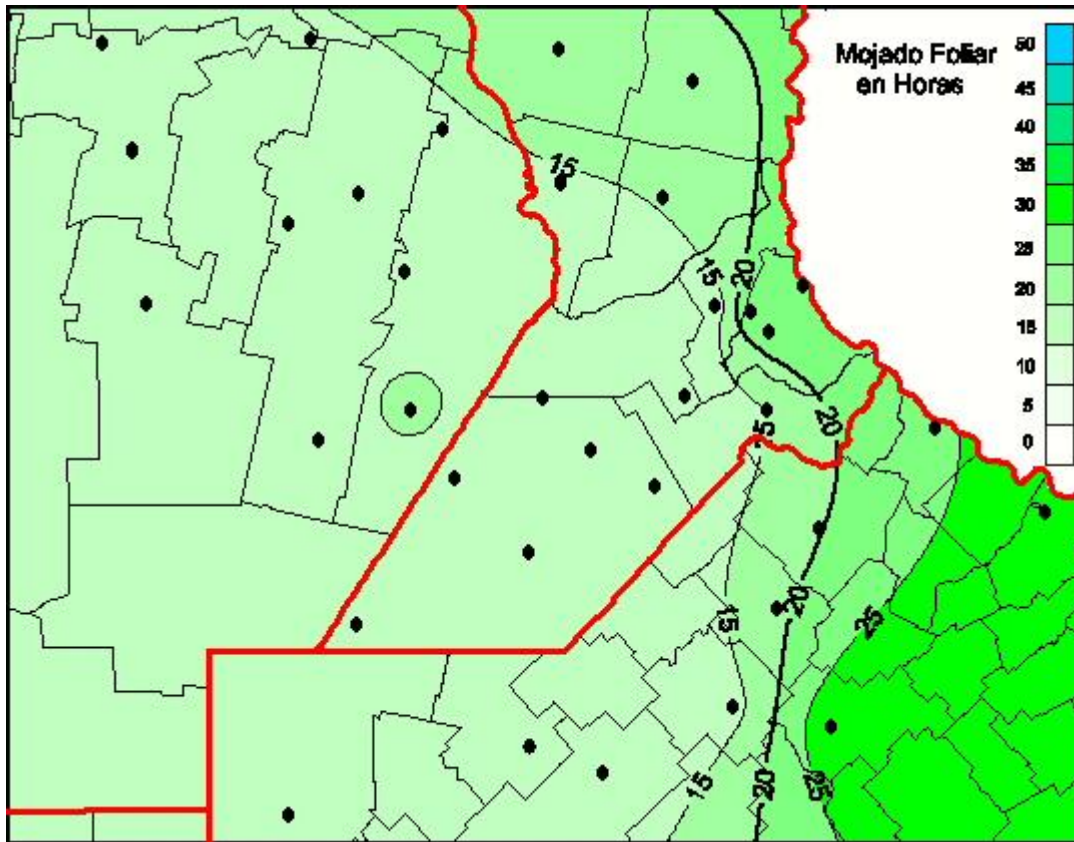

Humedad de Hoja

Mapa de humedad de hoja de las últimas 72 horas.
(Desde las 8:00AM hasta las 8:00AM). Se actualiza a las 10:00hs.