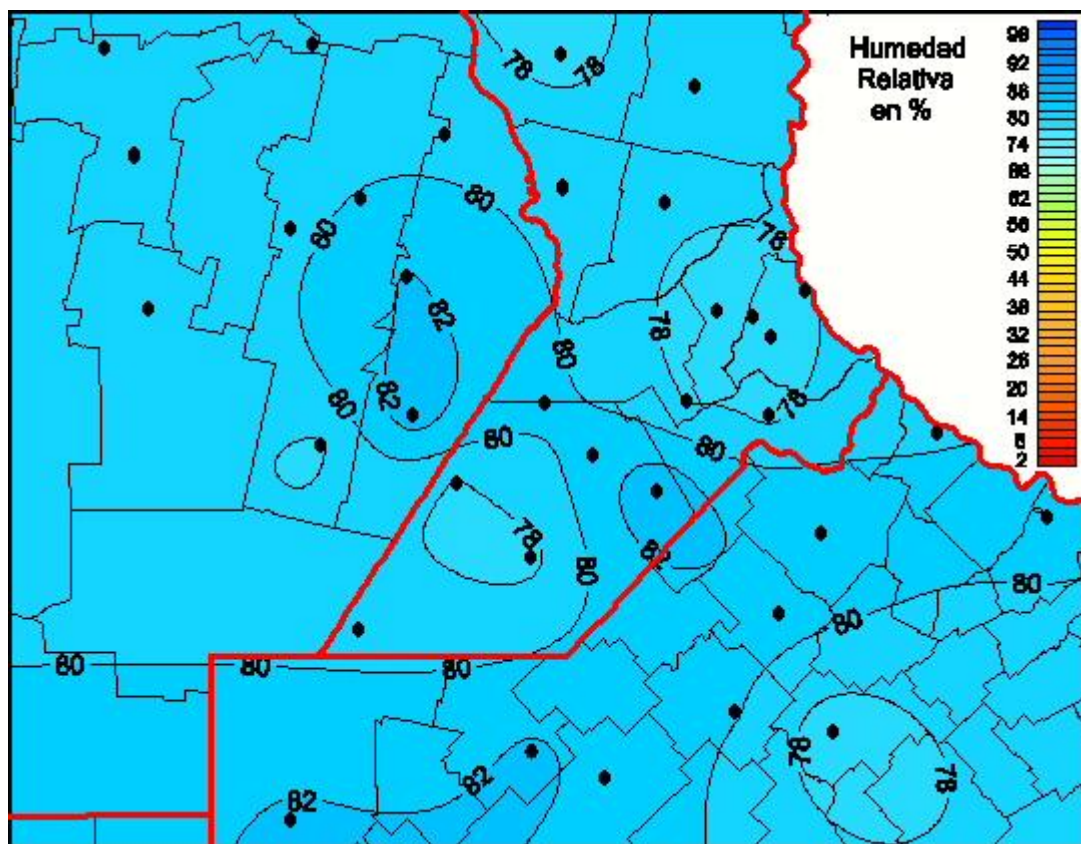

Humedad Relativa

Mapa de humedad relativa de las últimas 72 horas.
(Desde las 8:00AM hasta las 8:00AM). Se actualiza a las 10:00hs.