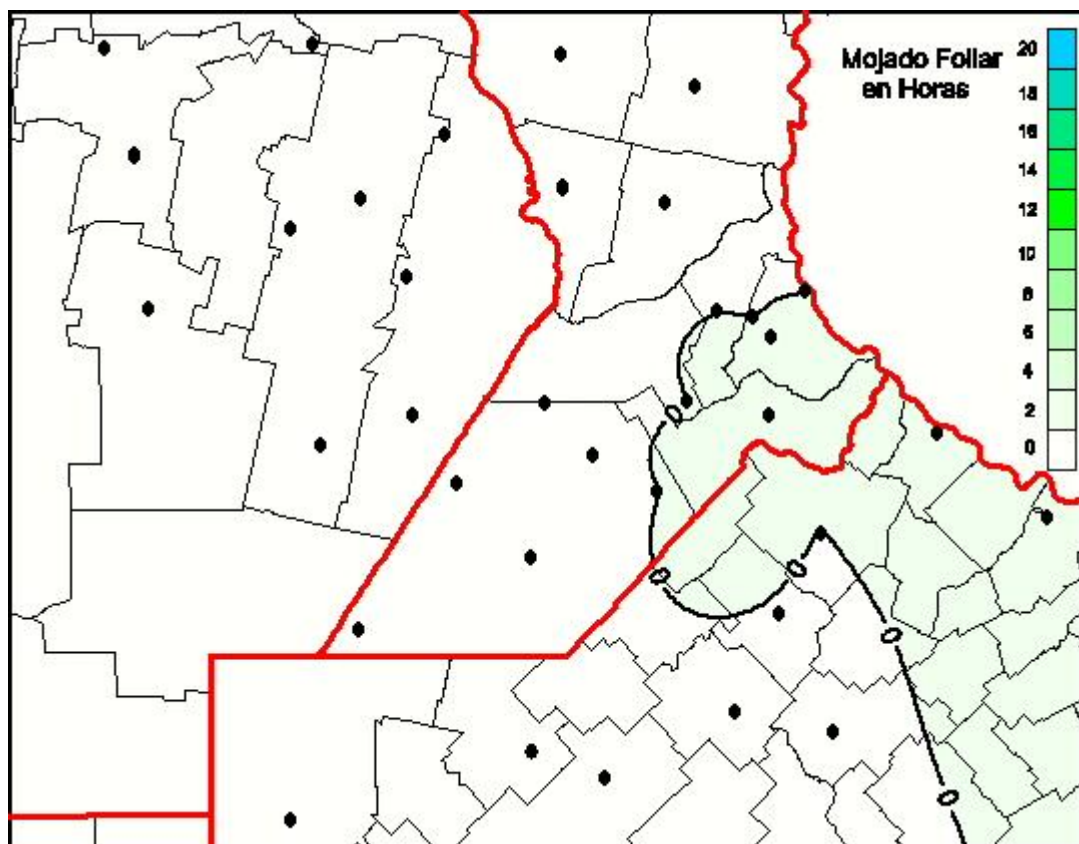

Humedad de Hoja

Mapa de humedad de hoja de las las últimas 24 horas.
(Desde las 8:00AM hasta las 8:00AM). Se actualiza a las 10:00hs.