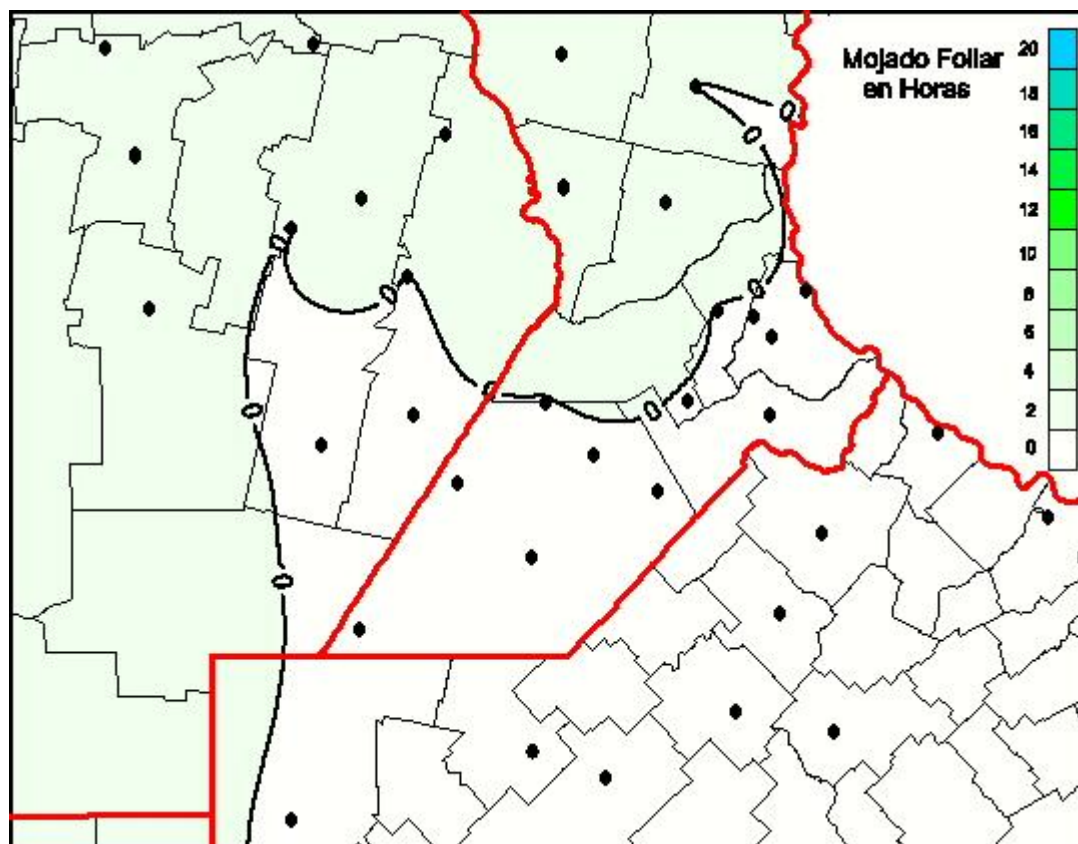

## Humedad de Hoja

Mapa de humedad de hoja de las las últimas 24 horas.  
(Desde las 8:00AM hasta las 8:00AM). Se actualiza a las 10:00hs.