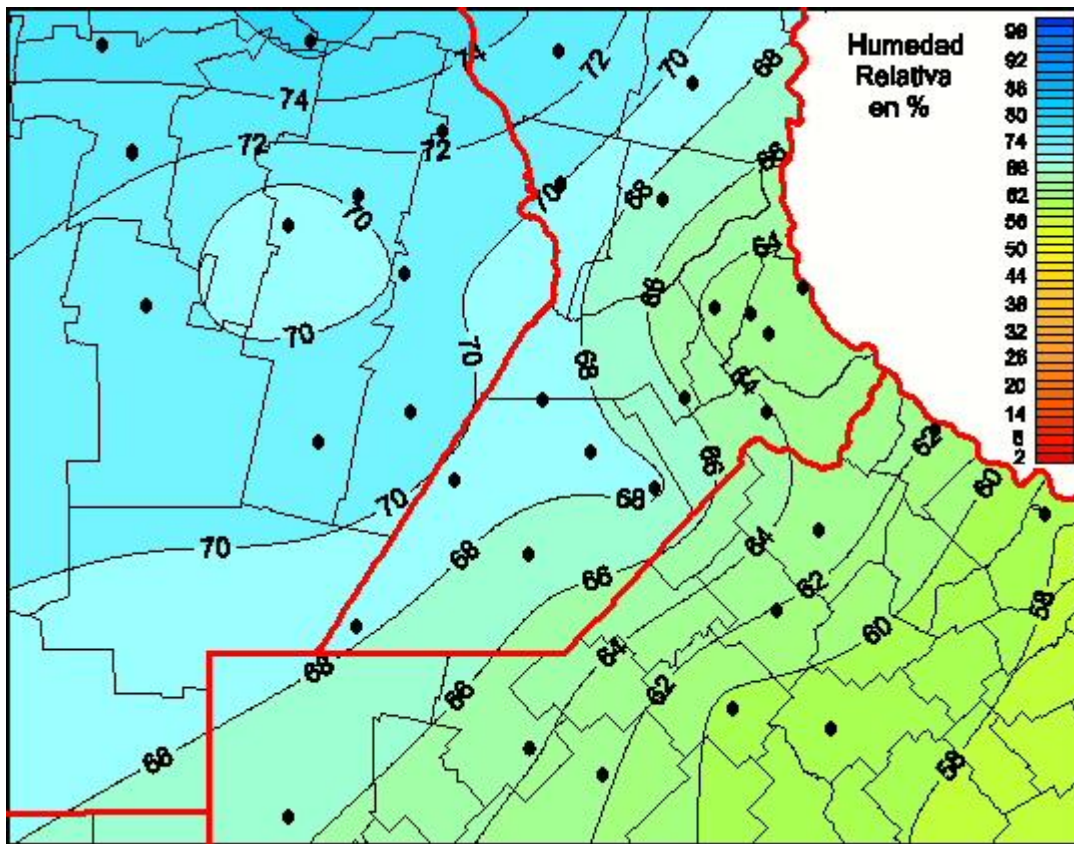

Humedad Relativa

Mapa de humedad relativa de las últimas 24 horas.
(Desde las 8:00AM hasta las 8:00AM). Se actualiza a las 10:00hs.