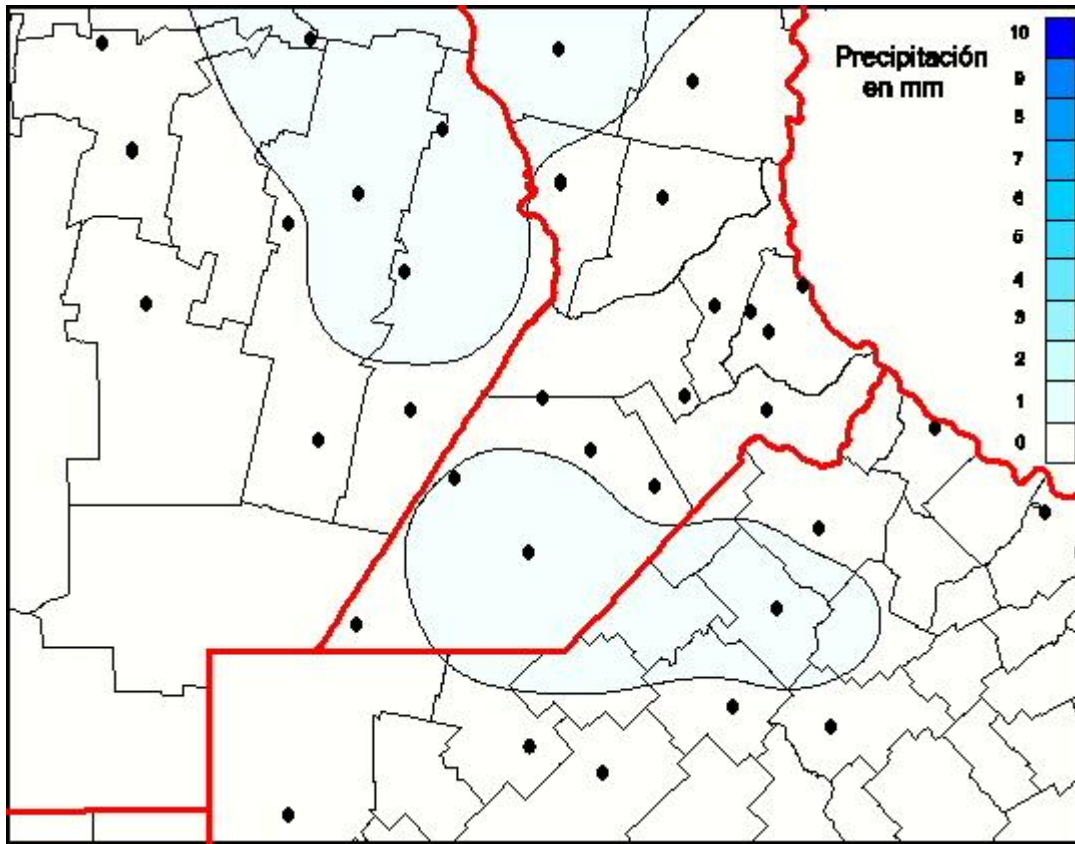

Lluvias

Mapa de precipitación acumulada en las últimas 24 horas.
(Desde las 8:00AM hasta las 8:00AM). Se actualiza a las 10:00hs.