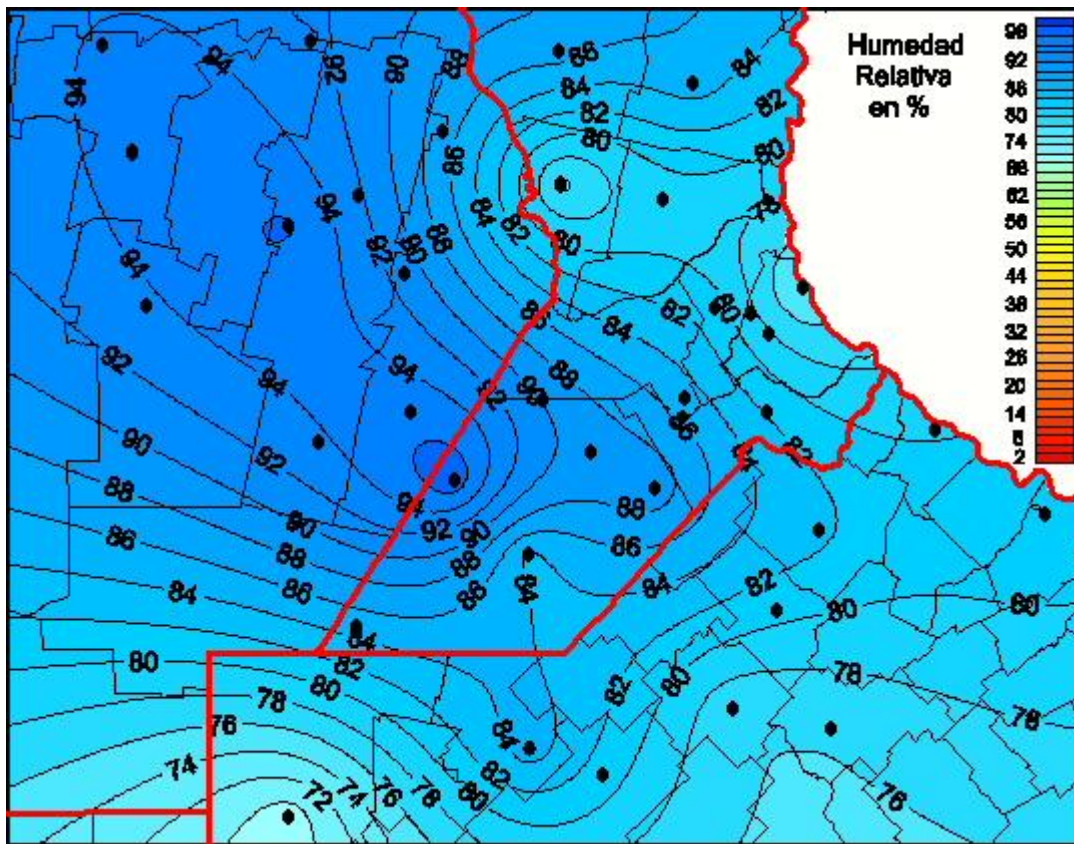

Humedad Relativa

Mapa de humedad relativa de las las últimas 24 horas.
(Desde las 8:00AM hasta las 8:00AM). Se actualiza a las 10:00hs.