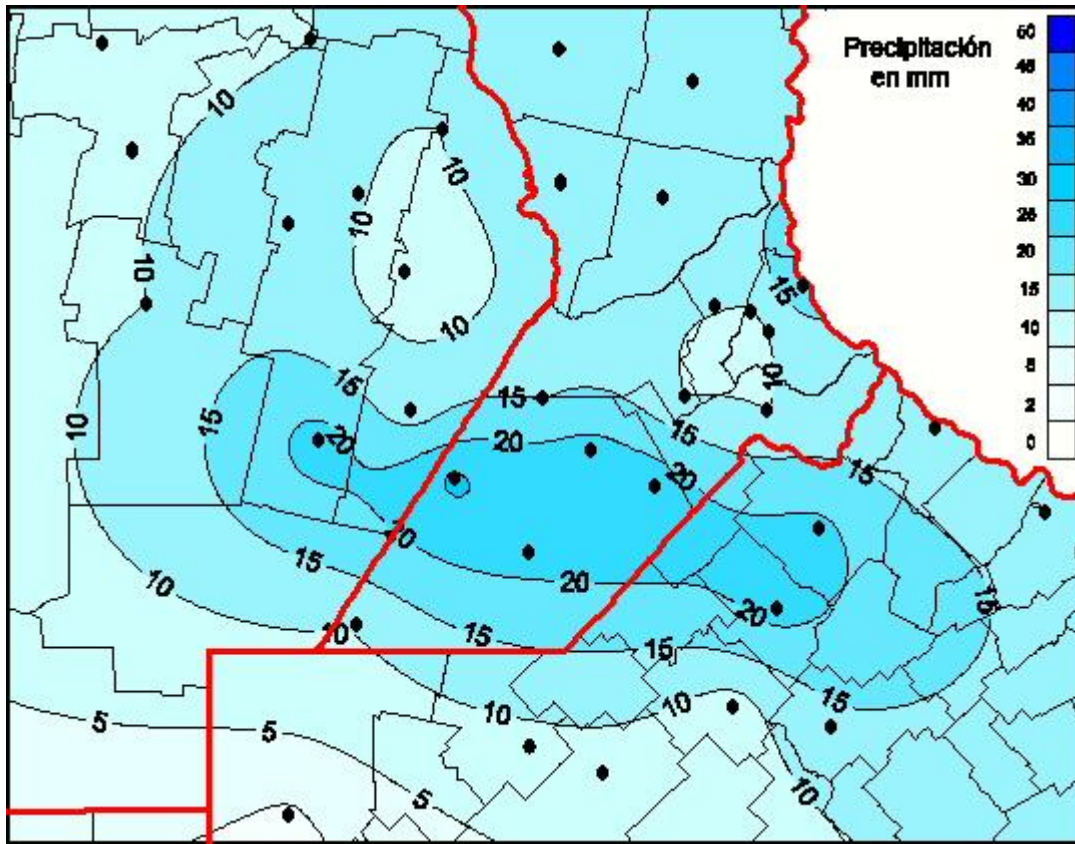

Lluvias

Mapa de precipitación acumulada en las últimas 24 horas.
(Desde las 8:00AM hasta las 8:00AM). Se actualiza a las 10:00hs.