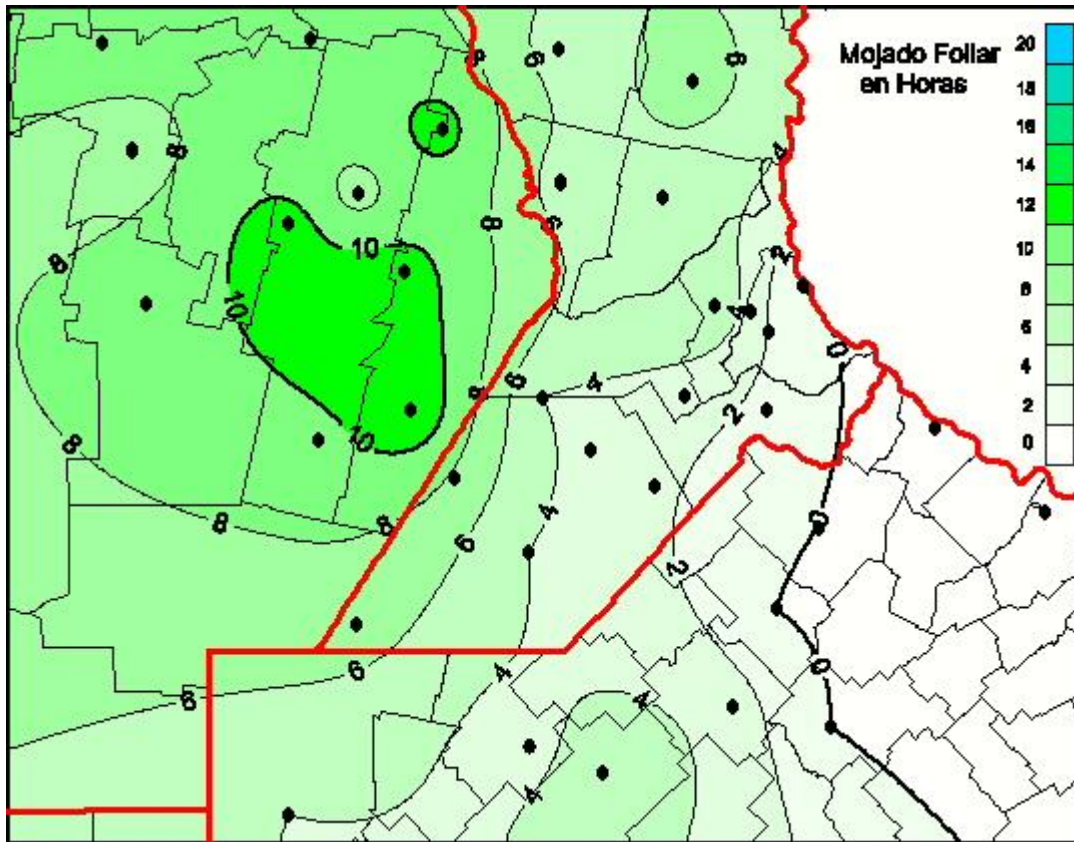

Humedad de Hoja

Mapa de humedad de hoja de las las últimas 24 horas.
(Desde las 8:00AM hasta las 8:00AM). Se actualiza a las 10:00hs.