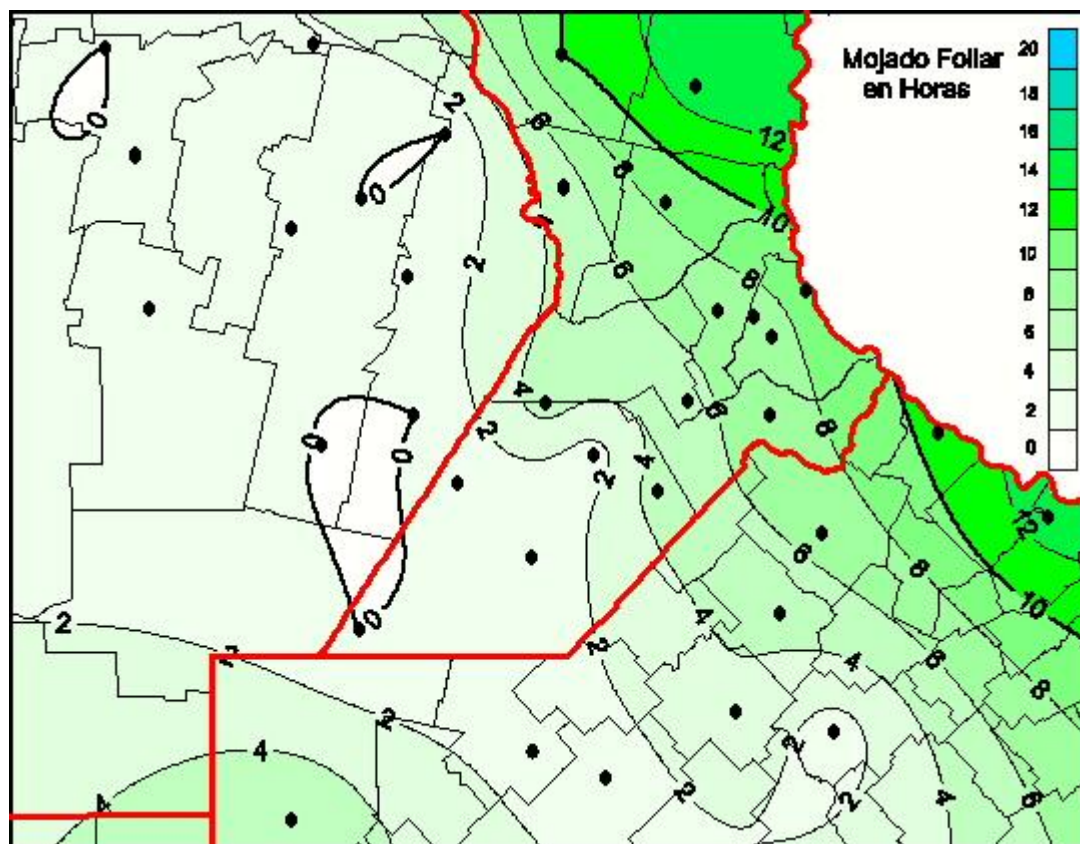

Humedad de Hoja

Mapa de humedad de hoja de las las últimas 72 horas.
(Desde las 8:00AM hasta las 8:00AM). Se actualiza a las 10:00hs.