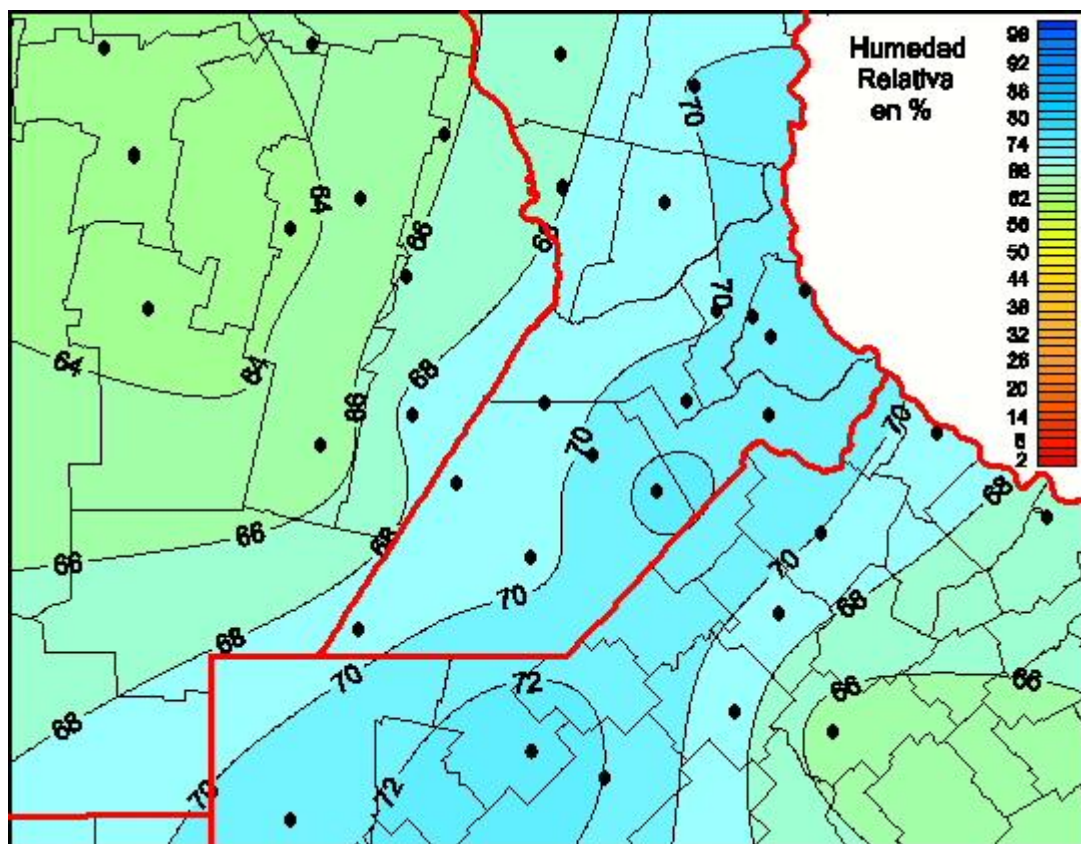

Humedad Relativa

Mapa de humedad relativa de las últimas 72 horas.
(Desde las 8:00AM hasta las 8:00AM). Se actualiza a las 10:00hs.