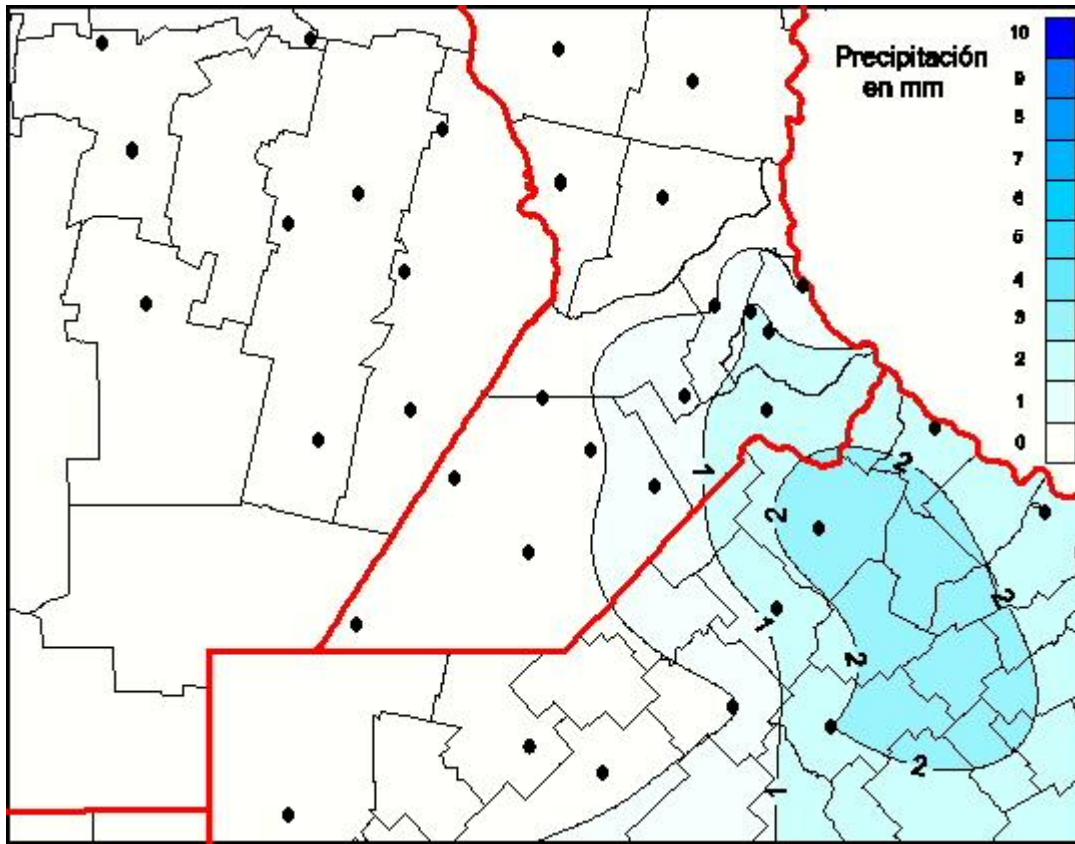

Lluvias

Mapa de precipitación acumulada en las últimas 72 horas.
(Desde las 8:00AM hasta las 8:00AM). Se actualiza a las 10:00hs.