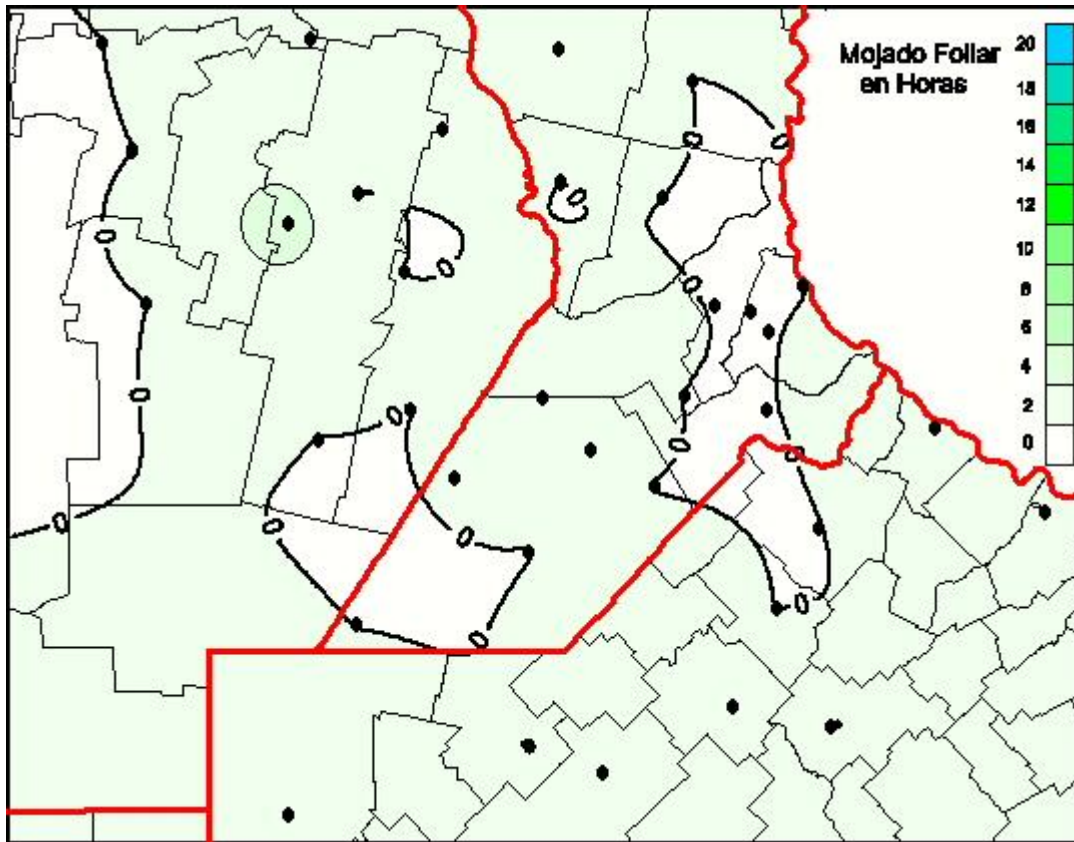

Humedad de Hoja

Mapa de humedad de hoja de las últimas 24 horas.
(Desde las 8:00AM hasta las 8:00AM). Se actualiza a las 10:00hs.