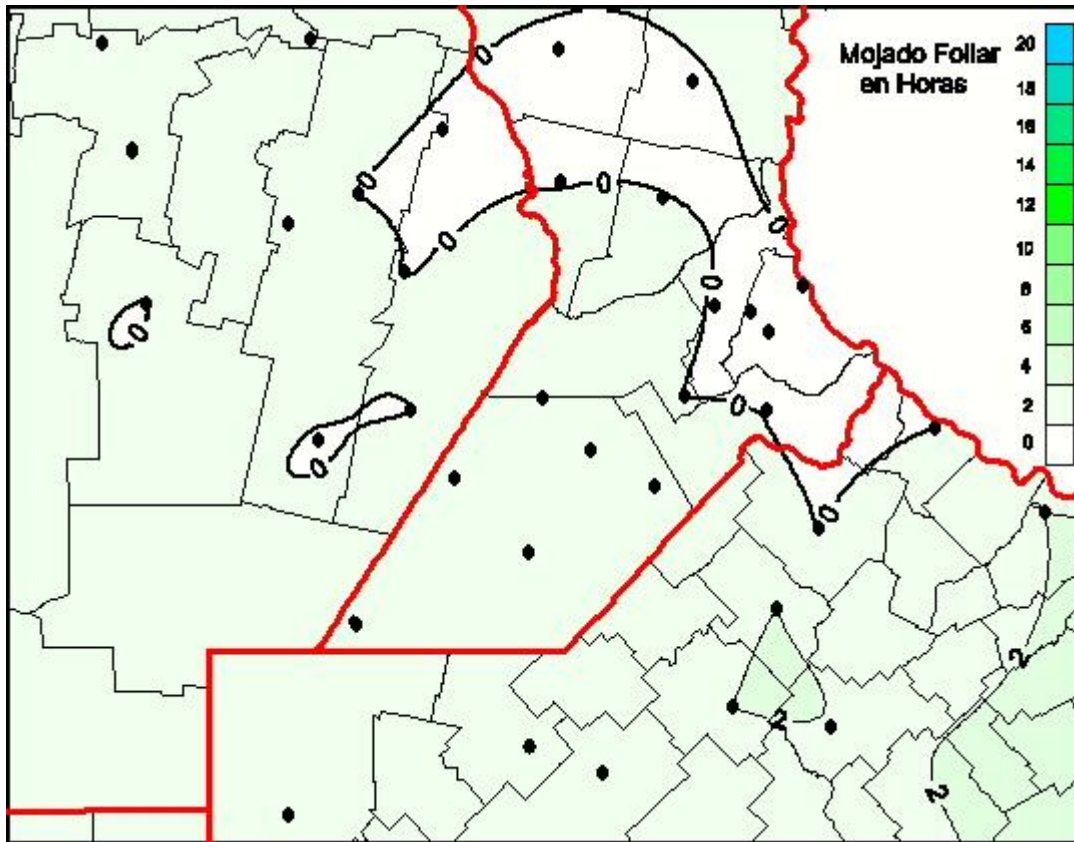

Humedad de Hoja

Mapa de humedad de hoja de las las últimas 24 horas.
(Desde las 8:00AM hasta las 8:00AM). Se actualiza a las 10:00hs.