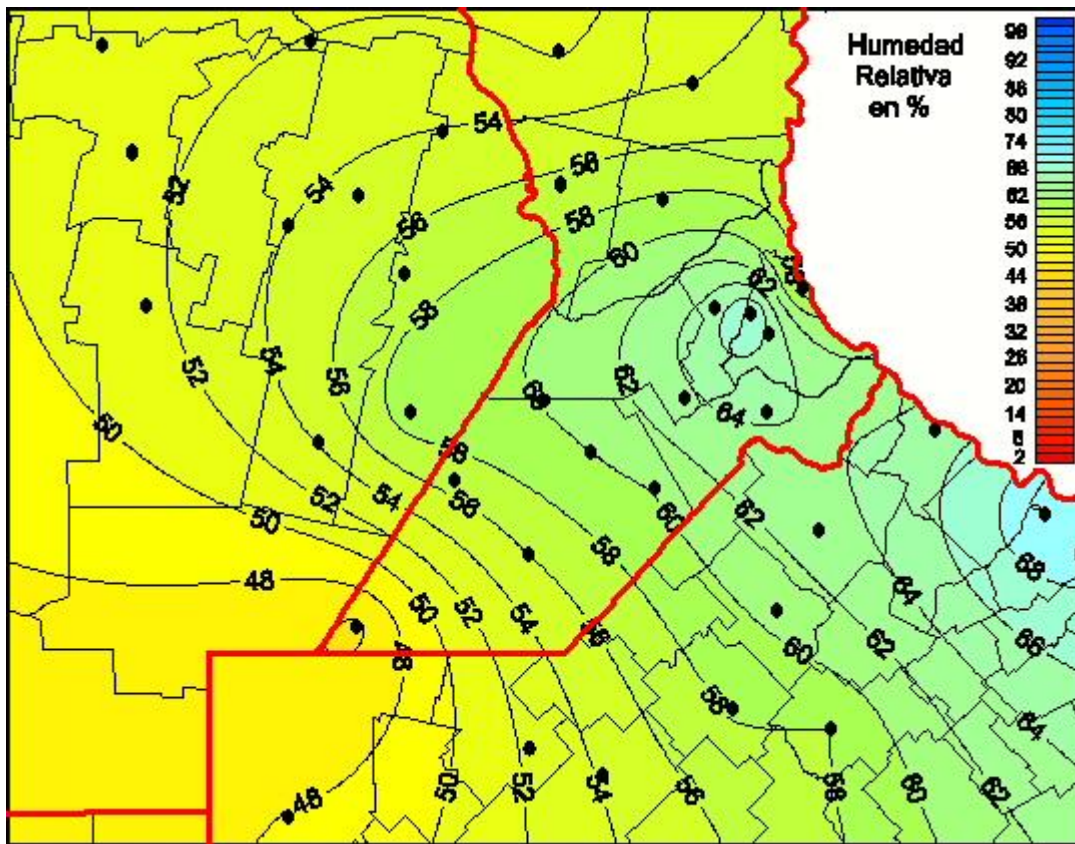

Humedad Relativa

Mapa de humedad relativa de las últimas 24 horas.
(Desde las 8:00AM hasta las 8:00AM). Se actualiza a las 10:00hs.