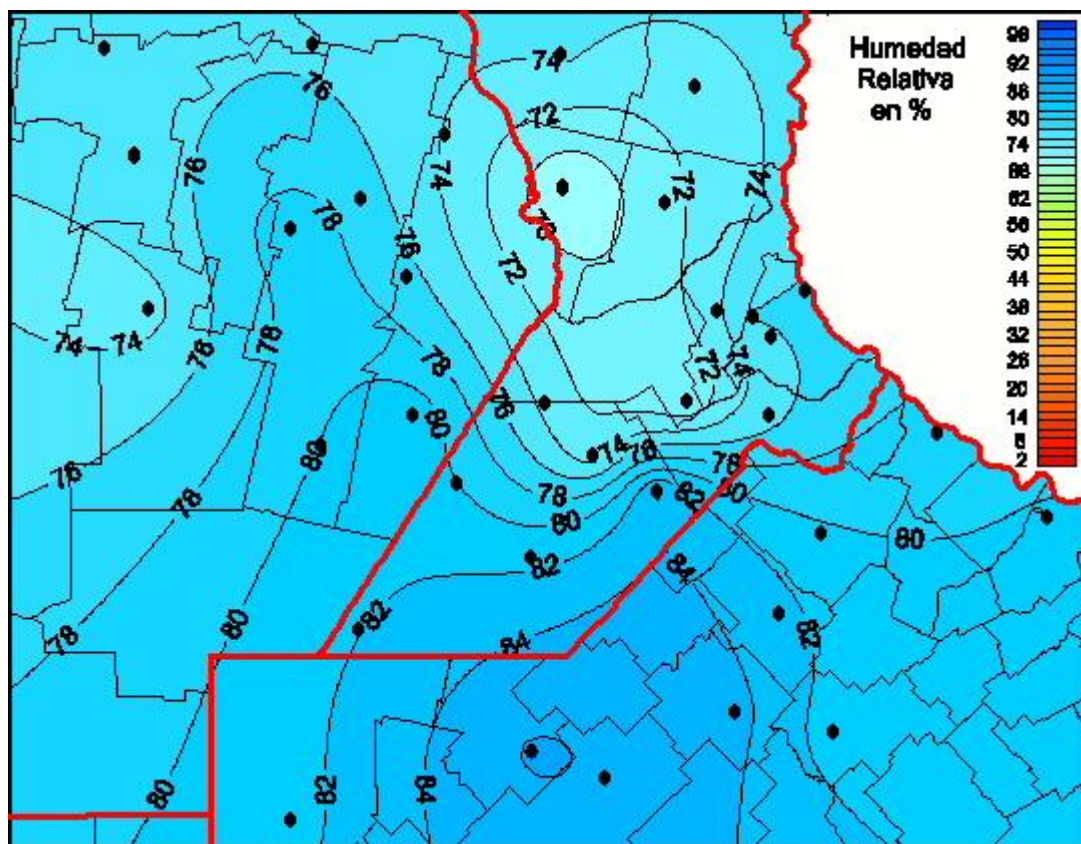

## Humedad Relativa

Mapa de humedad relativa de las las últimas 72 horas.  
(Desde las 8:00AM hasta las 8:00AM). Se actualiza a las 10:00hs.