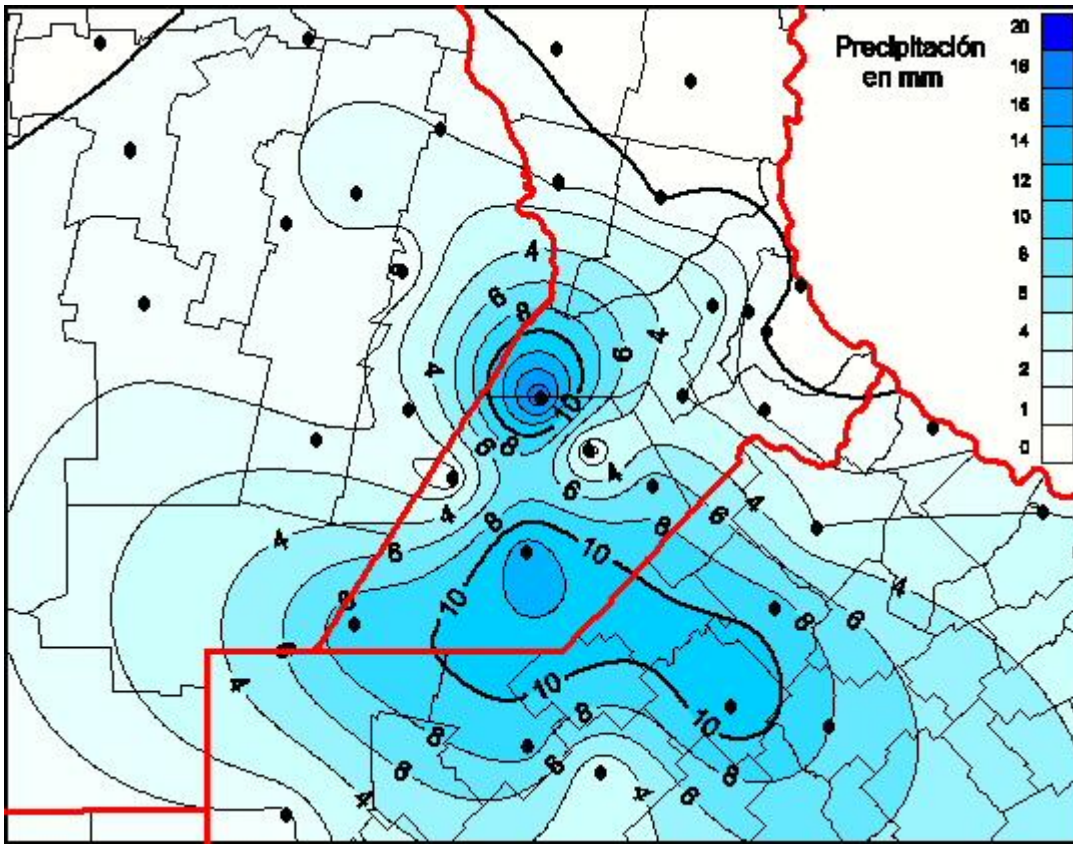

Lluvias

Mapa de precipitación acumulada en las últimas 72 horas.
(Desde las 8:00AM hasta las 8:00AM). Se actualiza a las 10:00hs.