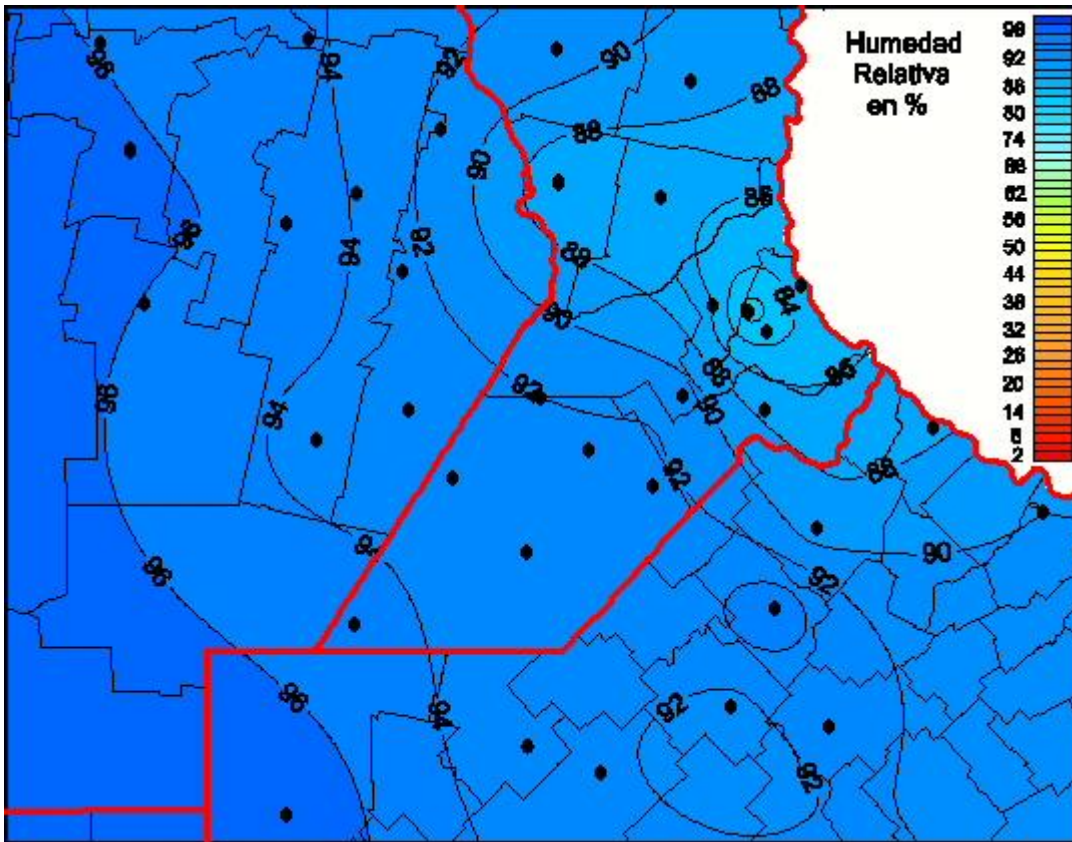

## Humedad Relativa

Mapa de humedad relativa de las últimas 24 horas.  
(Desde las 8:00AM hasta las 8:00AM). Se actualiza a las 10:00hs.