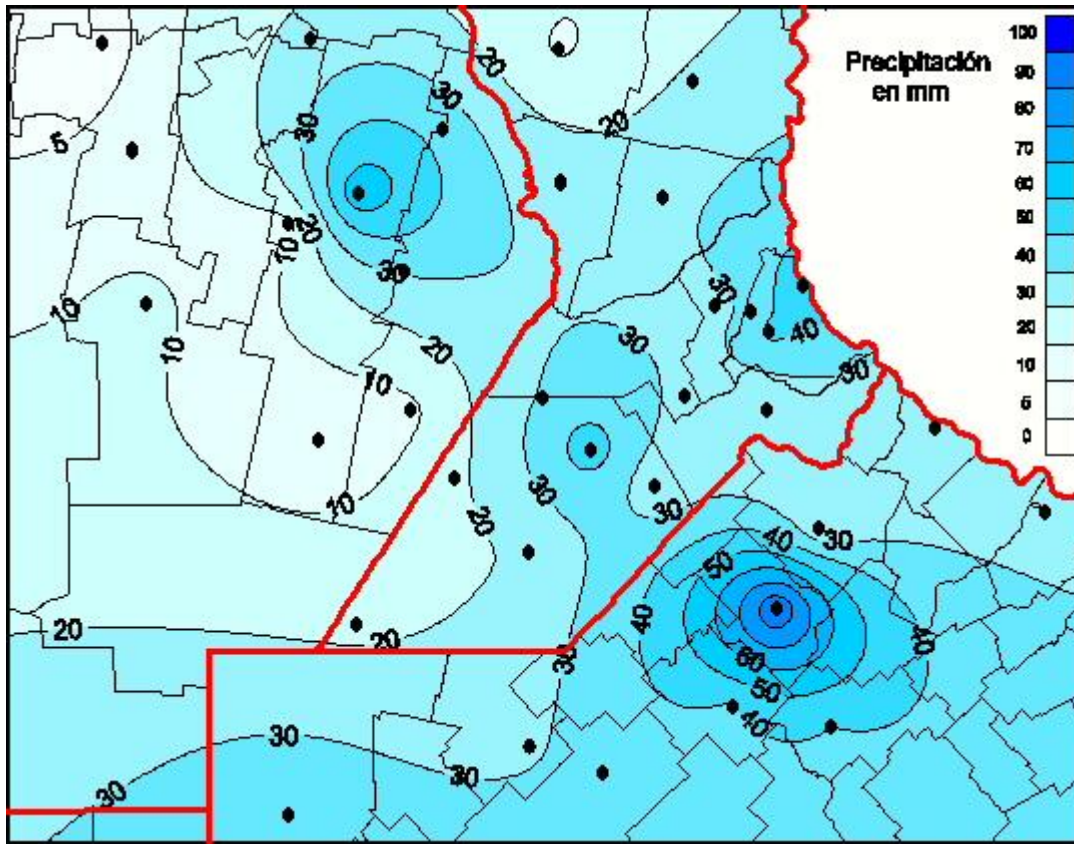

Lluvias

Mapa de precipitación acumulada en las últimas 24 horas.
(Desde las 8:00AM hasta las 8:00AM). Se actualiza a las 10:00hs.