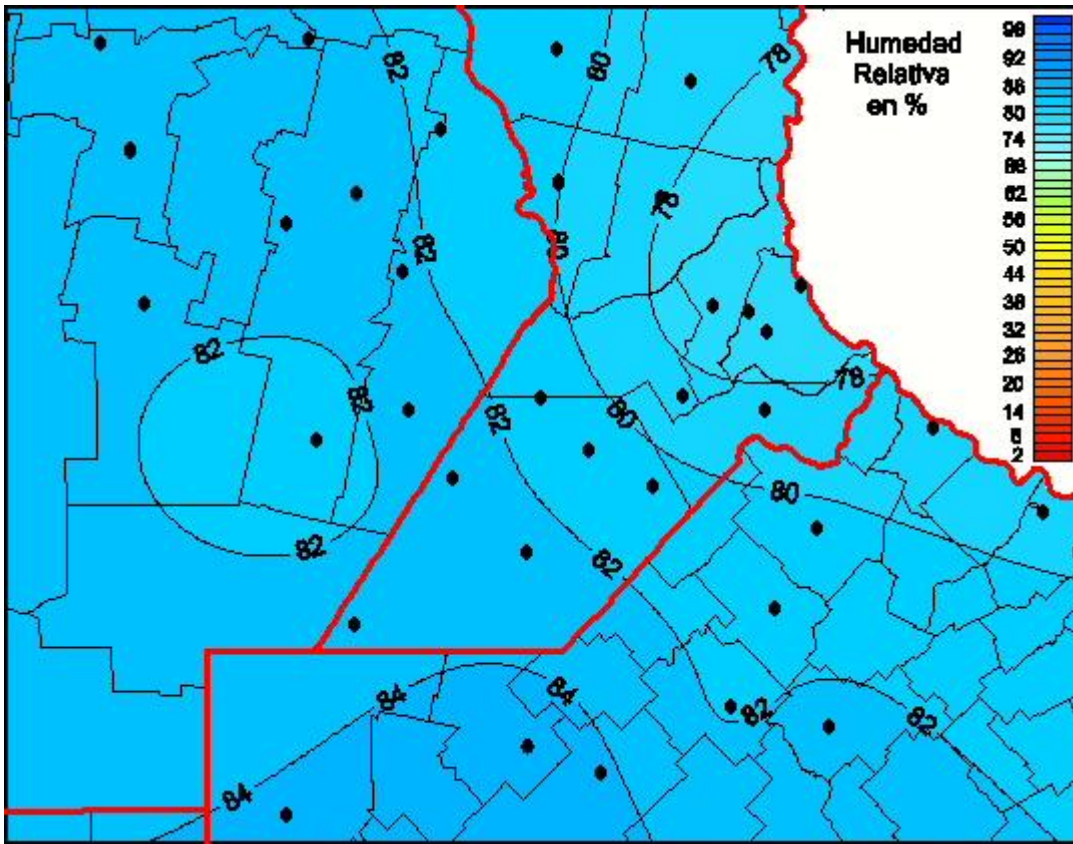

## Humedad Relativa

Mapa de humedad relativa de las últimas 48 horas.  
(Desde las 8:00AM hasta las 8:00AM). Se actualiza a las 10:00hs.