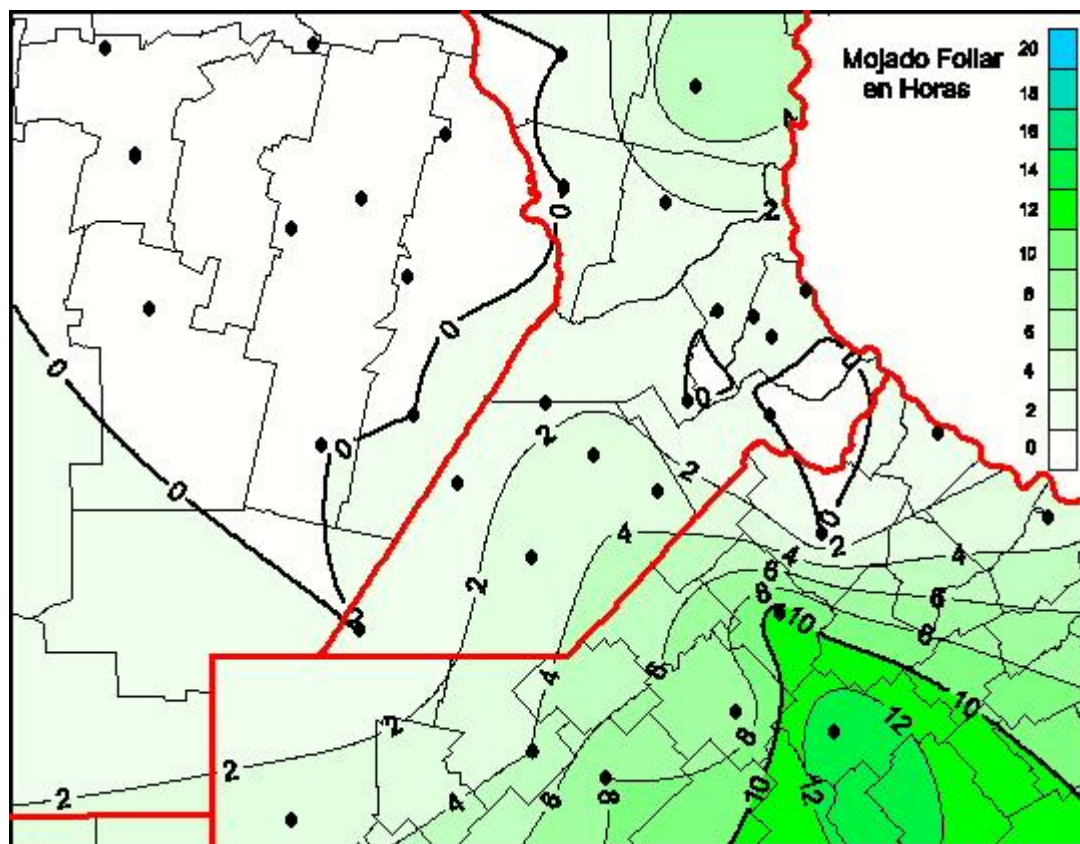

Humedad de Hoja

Mapa de humedad de hoja de las las últimas 24 horas.
(Desde las 8:00AM hasta las 8:00AM). Se actualiza a las 10:00hs.