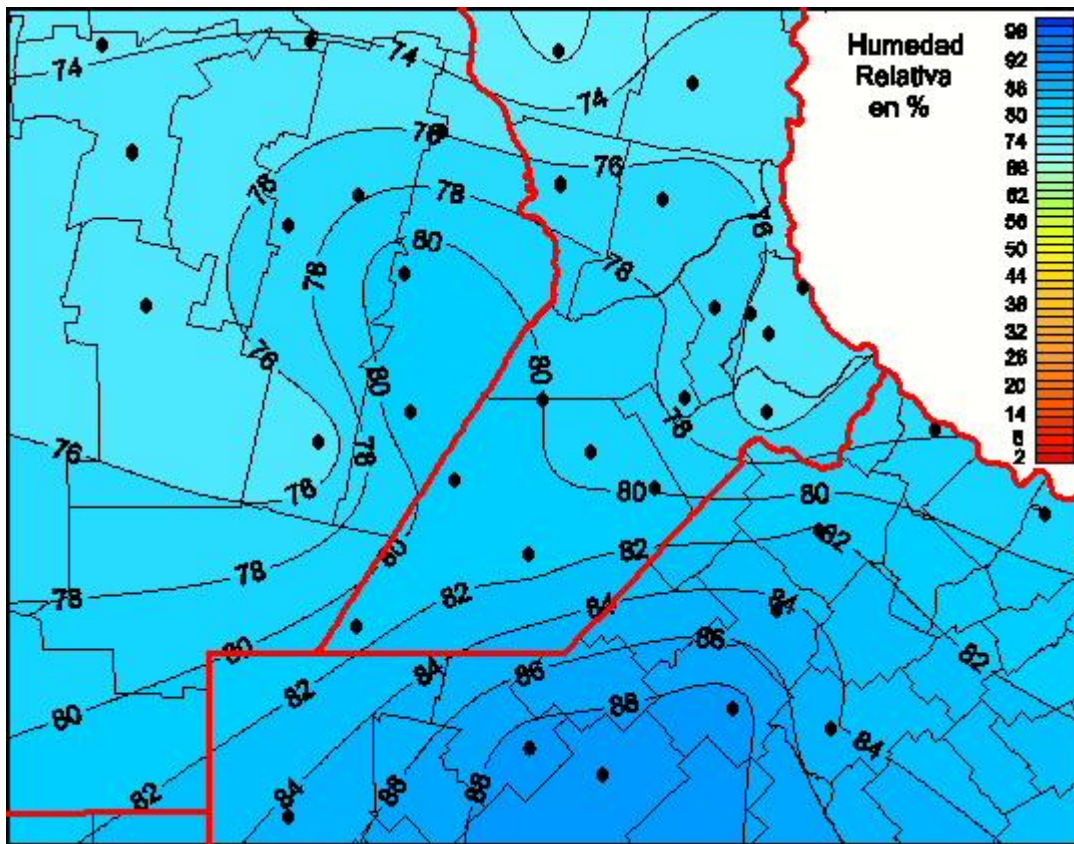

Humedad Relativa

Mapa de humedad relativa de las las últimas 24 horas.
(Desde las 8:00AM hasta las 8:00AM). Se actualiza a las 10:00hs.