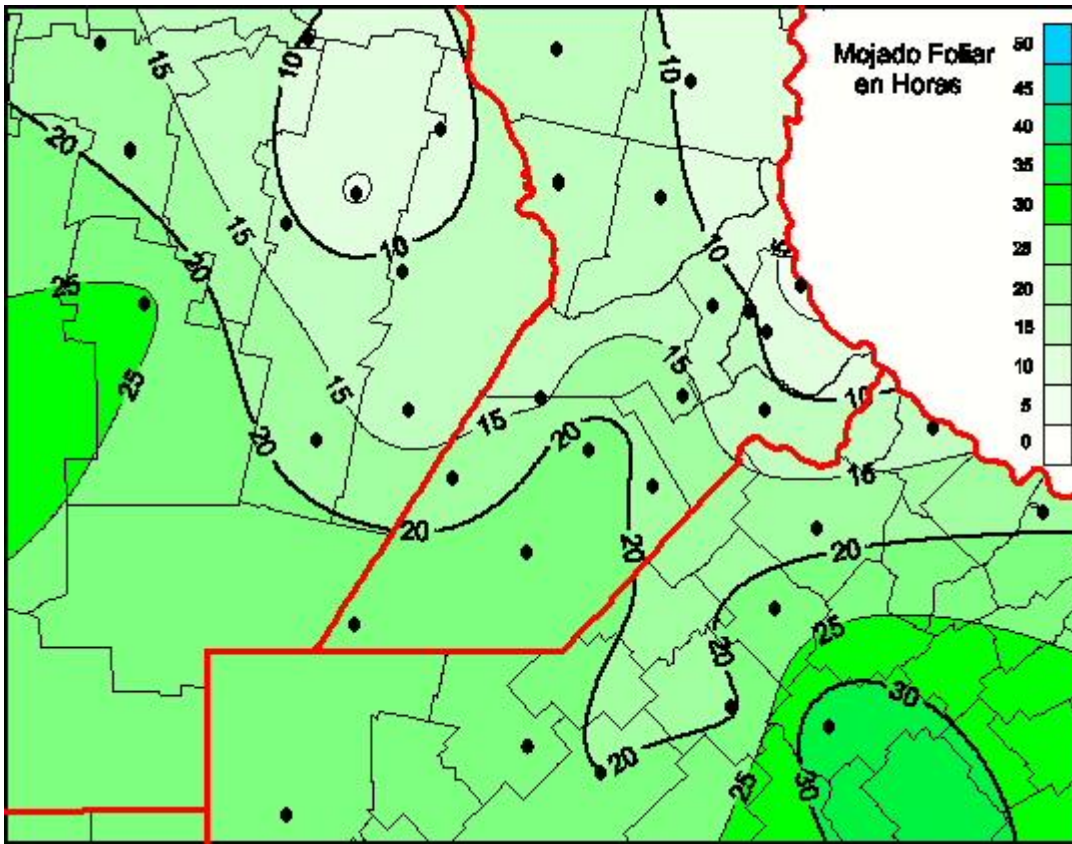

## Humedad de Hoja

Mapa de humedad de hoja de las últimas 72 horas.  
(Desde las 8:00AM hasta las 8:00AM). Se actualiza a las 10:00hs.