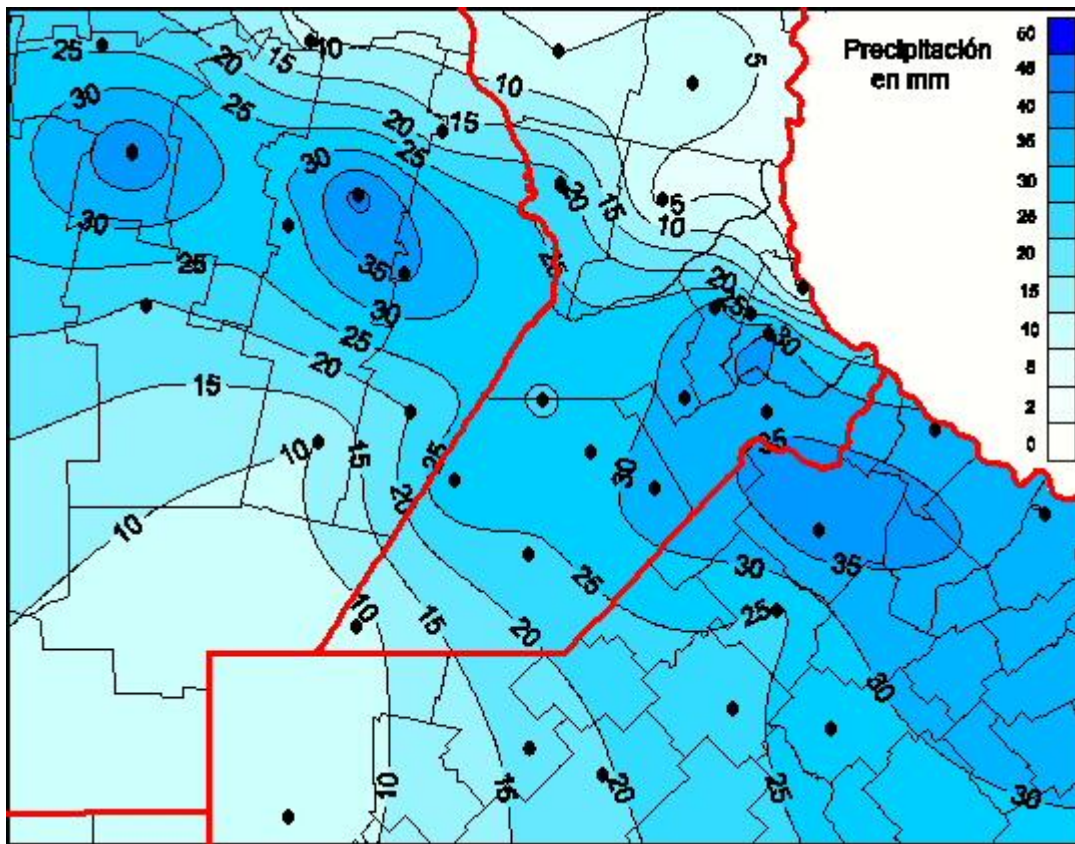

Lluvias

Mapa de precipitación acumulada en las últimas 72 horas.
(Desde las 8:00AM hasta las 8:00AM). Se actualiza a las 10:00hs.