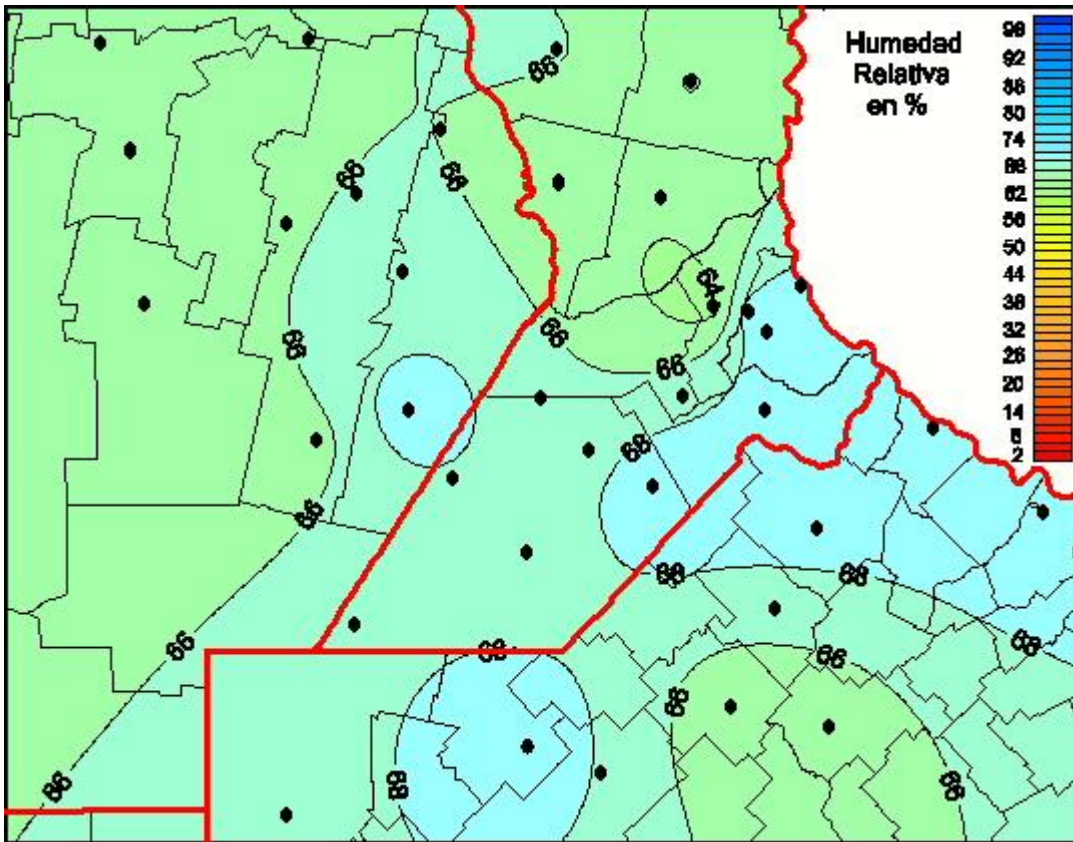

Humedad Relativa

Mapa de humedad relativa de las últimas 24 horas.
(Desde las 8:00AM hasta las 8:00AM). Se actualiza a las 10:00hs.