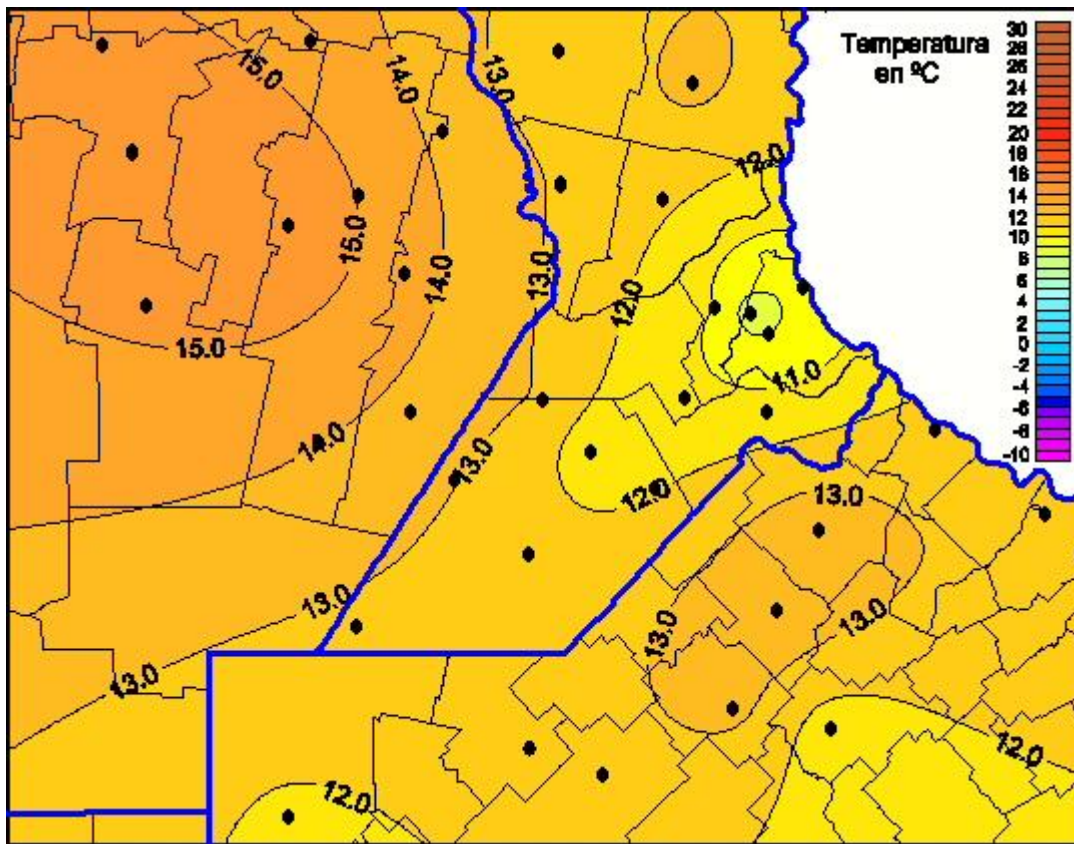

Temperaturas Mínimas

Mapa de temperaturas mínimas de las las últimas 24 horas.
(Desde las 8:00AM hasta las 8:00AM). Se actualiza a las 10:00hs.