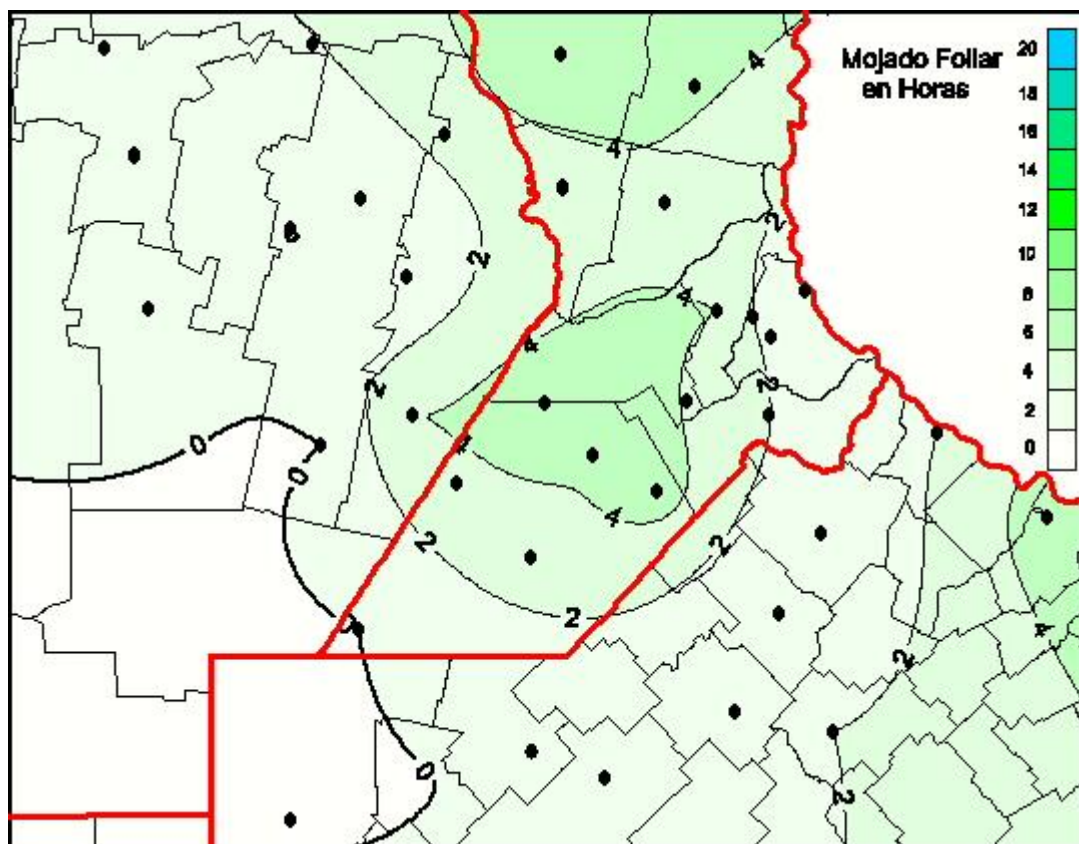

## Humedad de Hoja

Mapa de humedad de hoja de las las últimas 24 horas.  
(Desde las 8:00AM hasta las 8:00AM). Se actualiza a las 10:00hs.