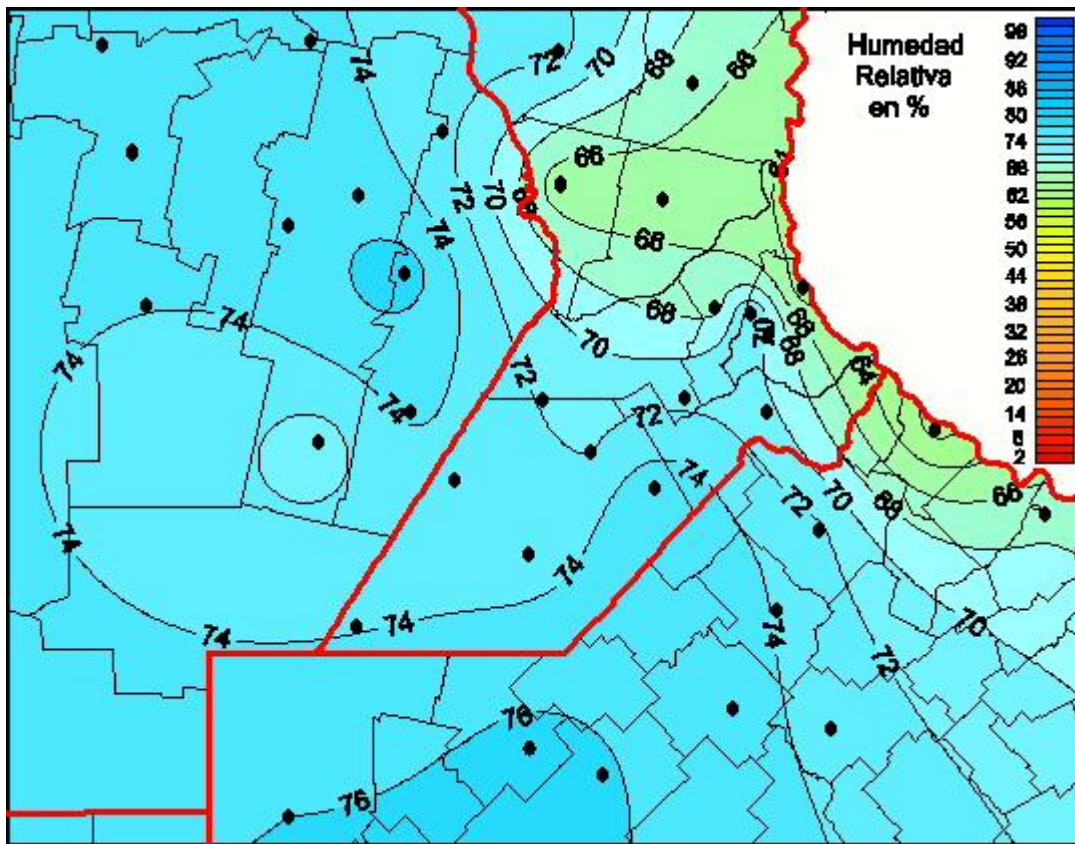

Humedad Relativa

Mapa de humedad relativa de las últimas 24 horas.
(Desde las 8:00AM hasta las 8:00AM). Se actualiza a las 10:00hs.