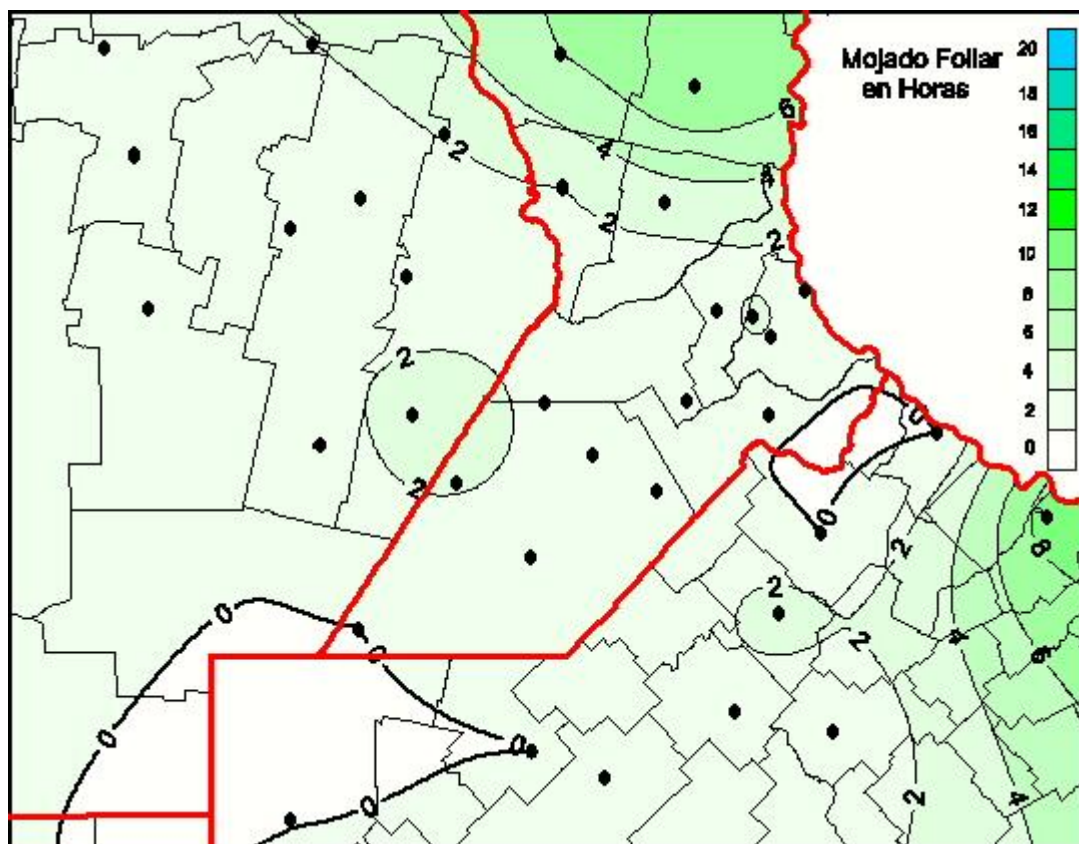

Humedad de Hoja

Mapa de humedad de hoja de las últimas 24 horas.
(Desde las 8:00AM hasta las 8:00AM). Se actualiza a las 10:00hs.