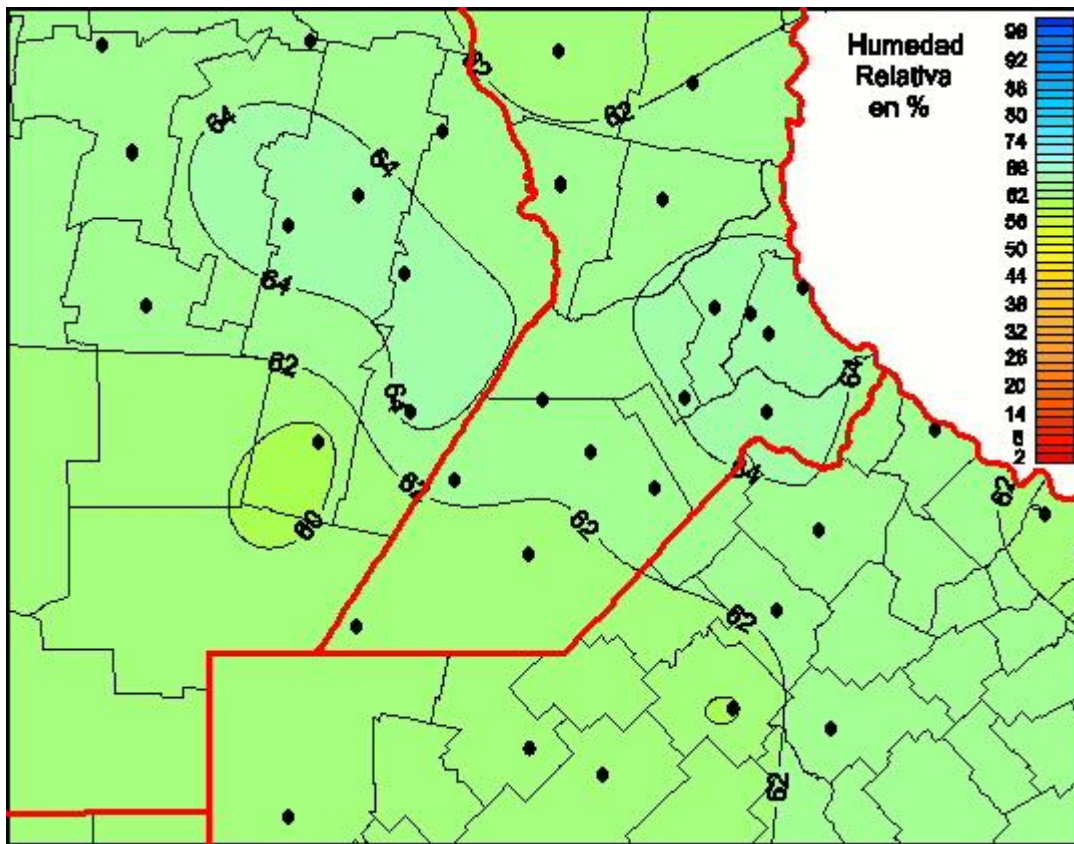

Humedad Relativa

Mapa de humedad relativa de las últimas 72 horas.
(Desde las 8:00AM hasta las 8:00AM). Se actualiza a las 10:00hs.