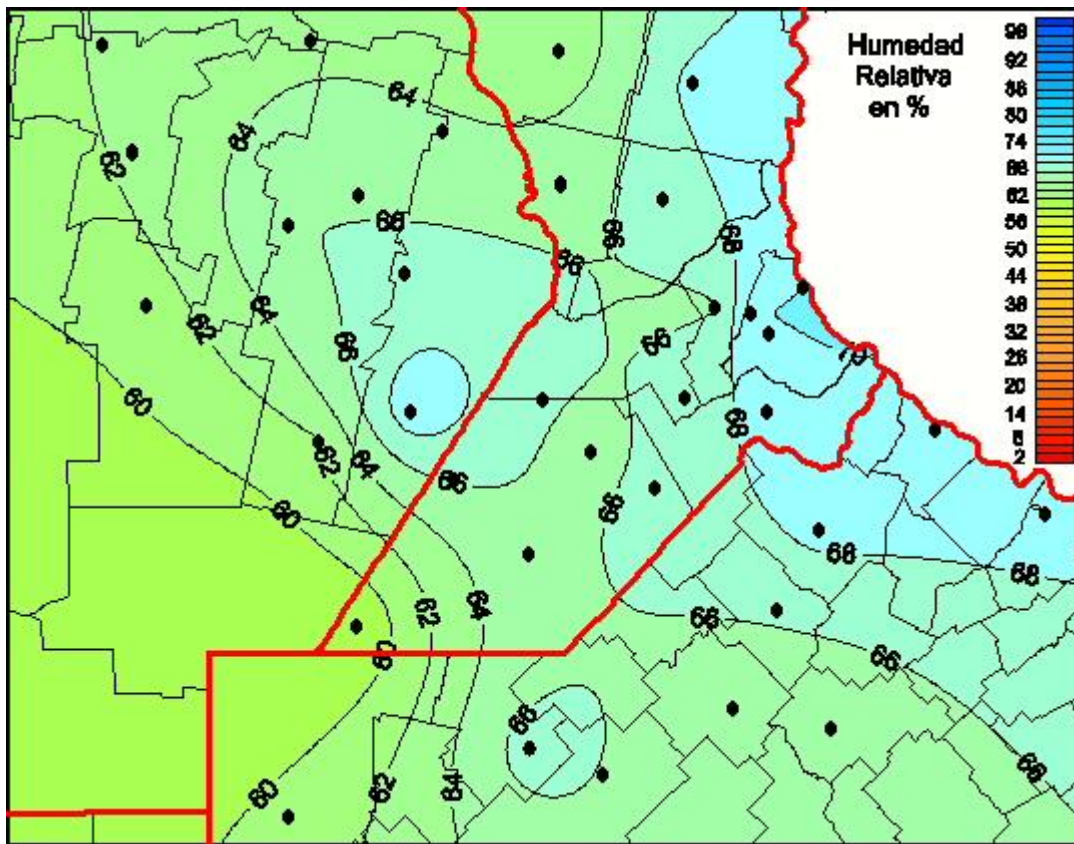

Humedad Relativa

Mapa de humedad relativa de las últimas 24 horas.
(Desde las 8:00AM hasta las 8:00AM). Se actualiza a las 10:00hs.