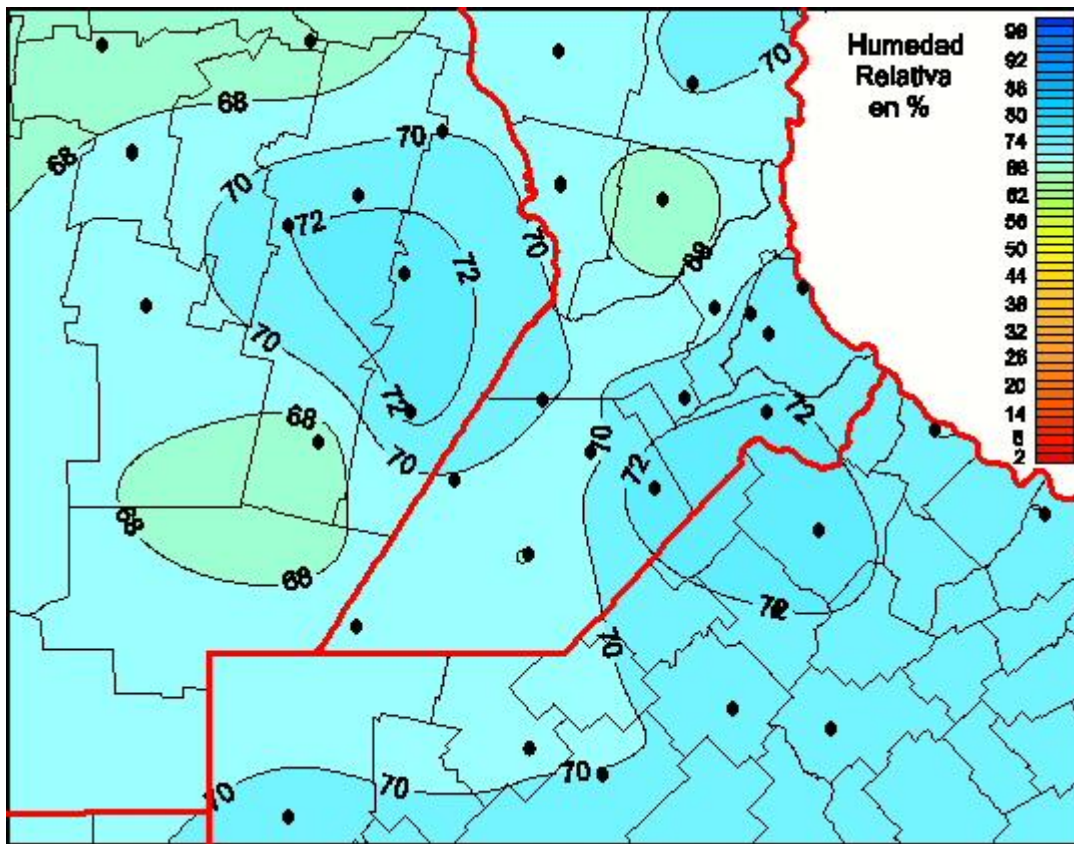

## Humedad Relativa

Mapa de humedad relativa de las últimas 24 horas.  
(Desde las 8:00AM hasta las 8:00AM). Se actualiza a las 10:00hs.