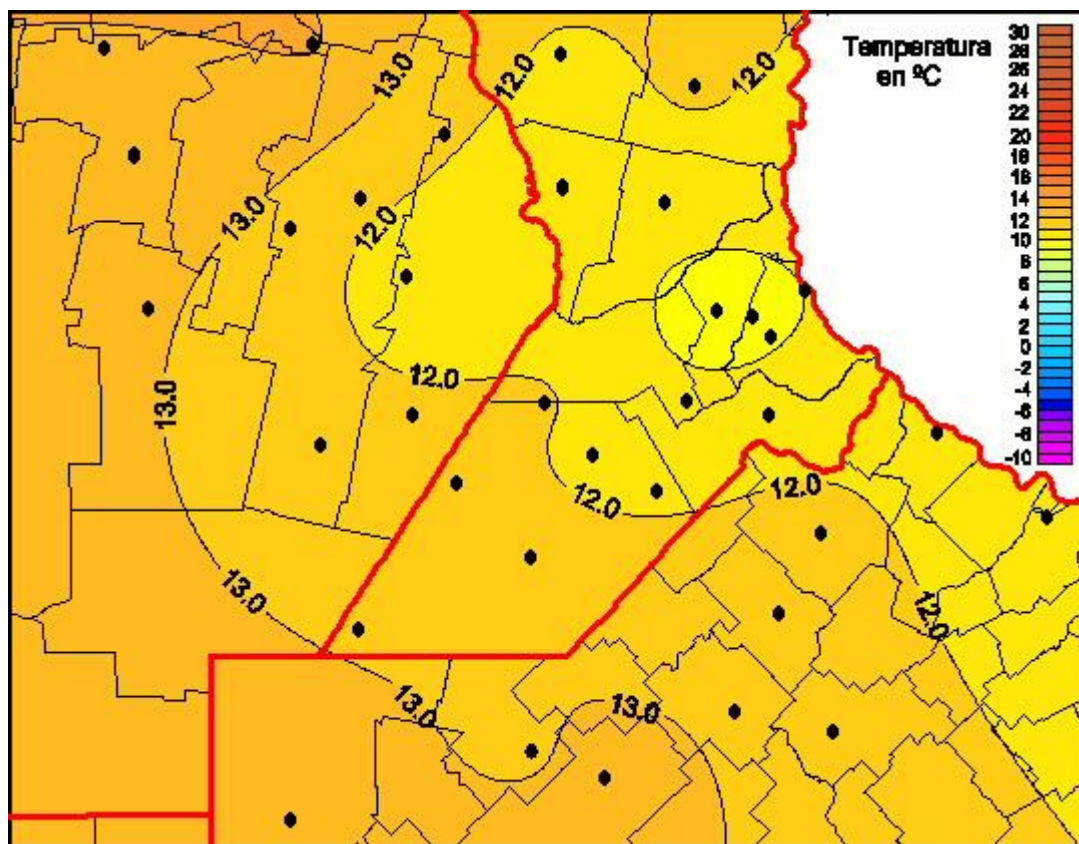

## Temperaturas Mínimas

Mapa de temperaturas mínimas de las las últimas 24 horas.  
(Desde las 8:00AM hasta las 8:00AM). Se actualiza a las 10:00hs.