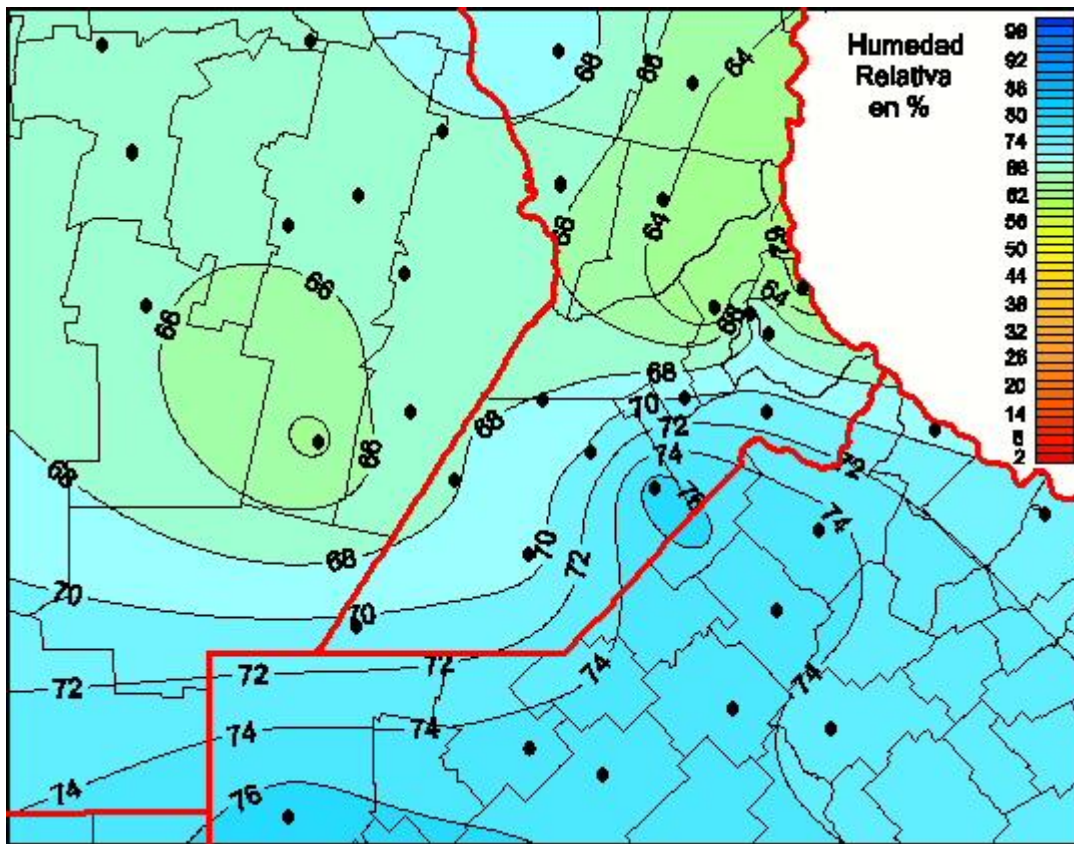

Humedad Relativa

Mapa de humedad relativa de las últimas 24 horas.
(Desde las 8:00AM hasta las 8:00AM). Se actualiza a las 10:00hs.