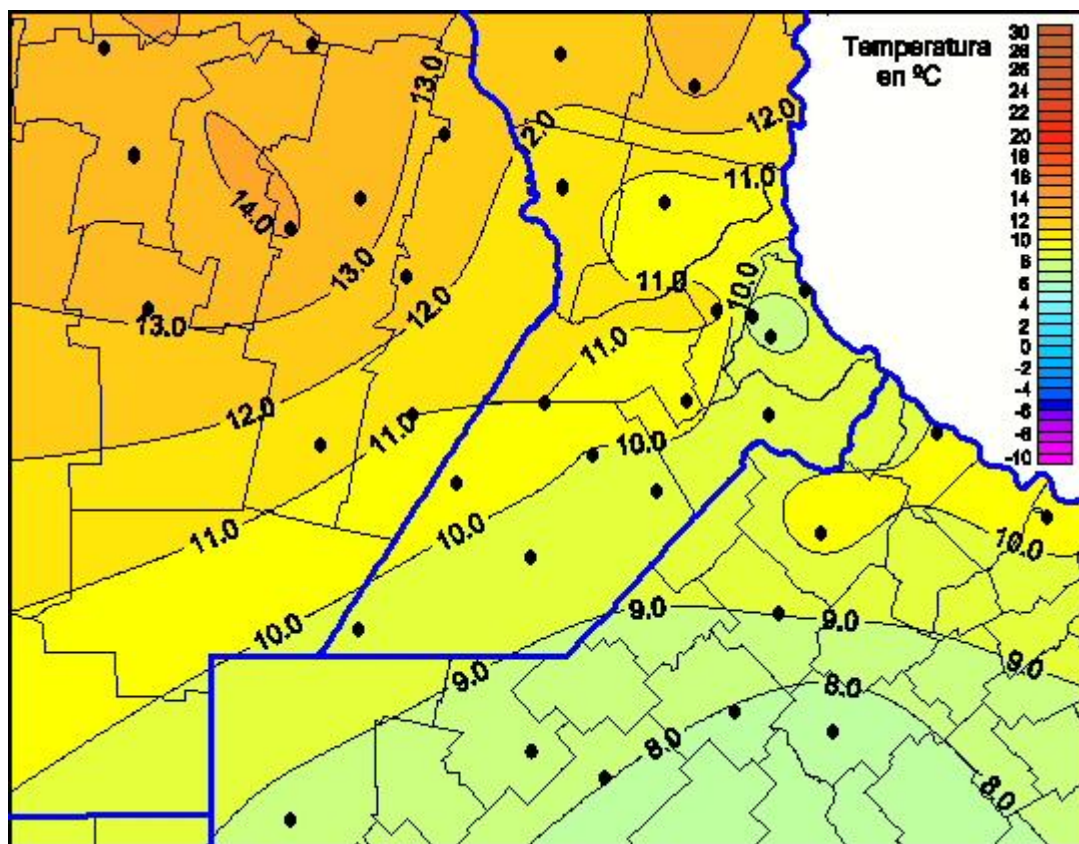

Temperaturas Mínimas

Mapa de temperaturas mínimas de las las últimas 24 horas.
(Desde las 8:00AM hasta las 8:00AM). Se actualiza a las 10:00hs.