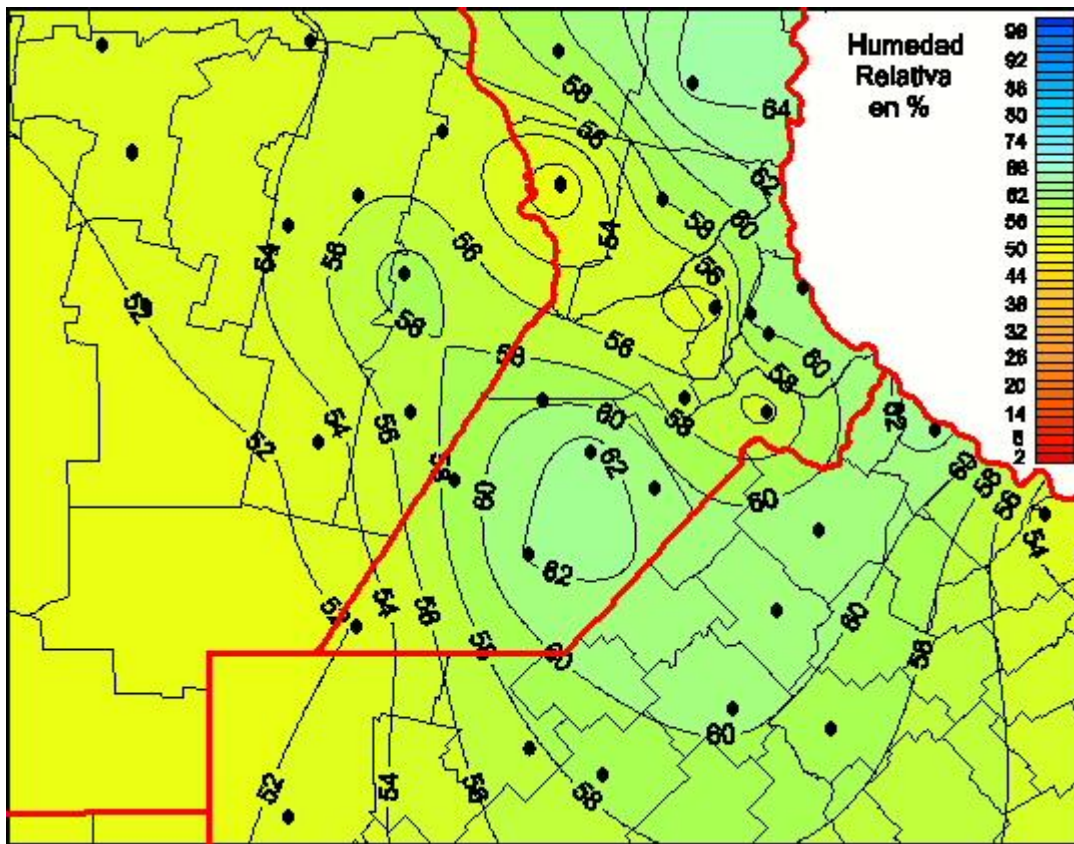

Humedad Relativa

Mapa de humedad relativa de las últimas 24 horas.
(Desde las 8:00AM hasta las 8:00AM). Se actualiza a las 10:00hs.