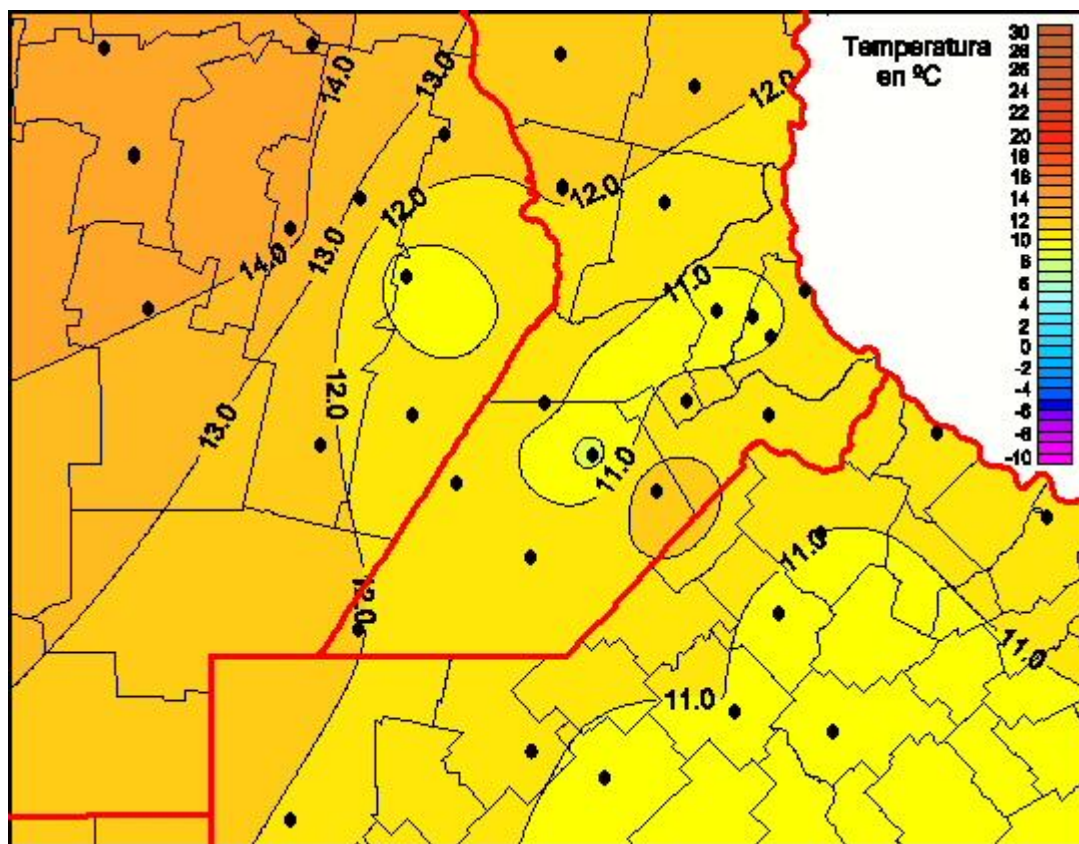

Temperaturas Mínimas

Mapa de temperaturas mínimas de las las últimas 24 horas.
(Desde las 8:00AM hasta las 8:00AM). Se actualiza a las 10:00hs.