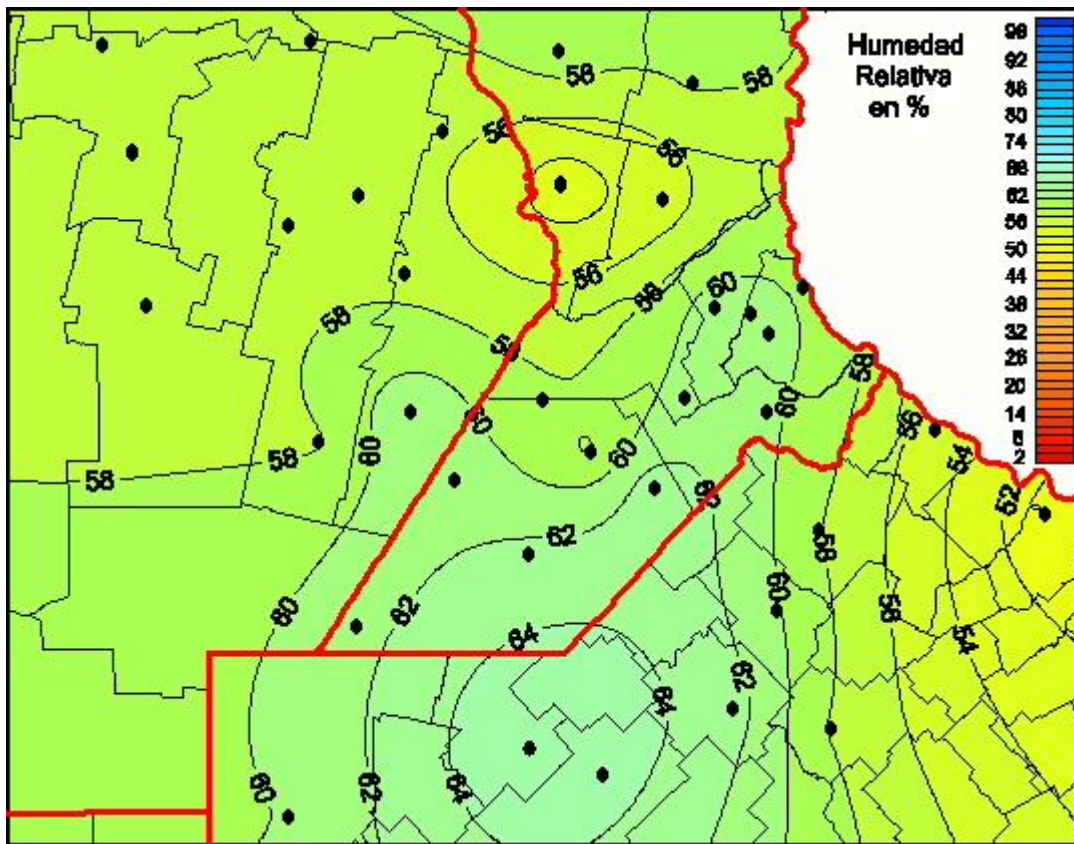

Humedad Relativa

Mapa de humedad relativa de las últimas 72 horas.
(Desde las 8:00AM hasta las 8:00AM). Se actualiza a las 10:00hs.